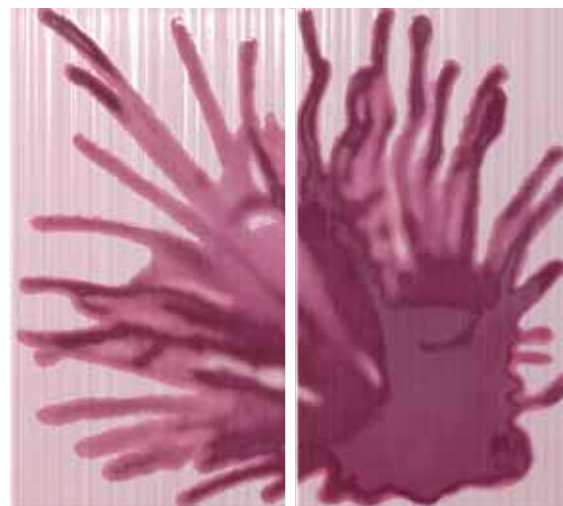

Grand Fleur Glycine Inserto Mix 2 45x50