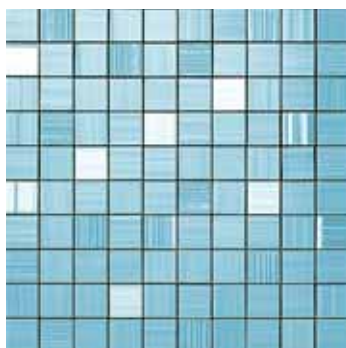

Amour

RIVESTIMENTI
WALL TILES - WÄNDFLIESEN - REVETEMENTS - REVESTIMIENTOS

PASTA BIANCA
WHITE BODY - WEIßSCHERBIGER - PÂTE BLANCHE - PASTA BLANCA

25x45
10"x18"

SPESSORE 8,5 mm
THICKNESS - STÄRKE - ÉPAISSEUR - ESPESOR

Amour Ciel Mosaico Rete 30,5x30,5*