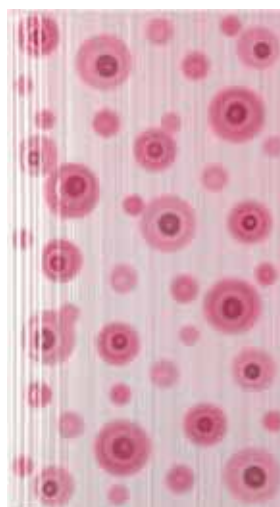

PASTA BIANCA
WHITE BODY - WEIßSCHERBIGER - PÂTE BLANCHE - PASTA BLANCA

25x45
10"x18"

SPESSORE 8,5 mm
THICKNESS - STÄRKE - ÉPAISSEUR - ESPESOR

Grand Fleur Sable Inserto Mix 2 45x50

Grand Fleur Glycine Inserto Mix 2 45x50

Petit Fleur Sable Inserto 25x45

Petit Fleur Glycine Inserto 25x45

Perlage Terre Inserto 25x45

Perlage Pop Inserto 25x45

Perlage Mer Inserto 25x45

Perlage Terre Listello 6x25

Perlage Pop Listello 6x25

Perlage Mer Listello 6x25