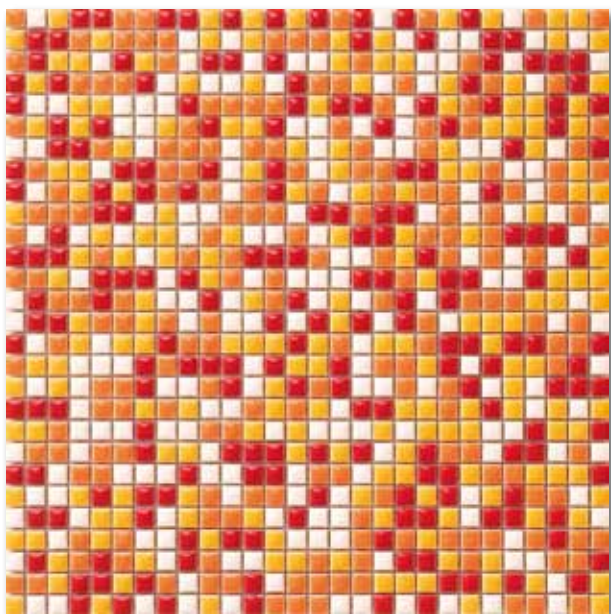

30x30 **MGN01** ROSSO MIX