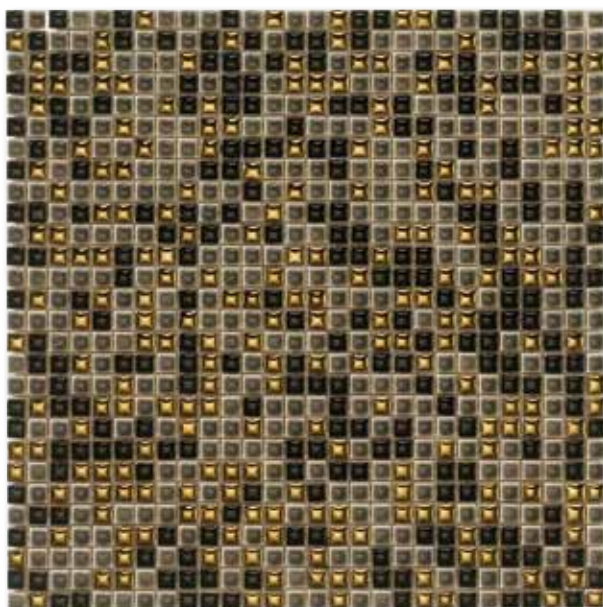

GYA/GOYA

EQL/EQUAL

28,6x28,6 **EQL 30** RUGGINE

28,6x28,6 **EQL 46** GRIGIO

Toni e colori sono puramente indicativi. Colours and shades are only for reference.
Foto non sempre in scala: si prega di leggere le misure. Pictures not always to scale: please, read sizes.

**CERAMICA
& IDEE**

EQL/EQUAL

MGN/MIGNON

30x30 **MGN06** BLU MIX

30x30 **MGN30-43** MARRONE/BEIGE

30x30 **MGN01** ROSSO MIX

MGN/MIGNON

30x30 **MGN14-06** SILVER/BLU