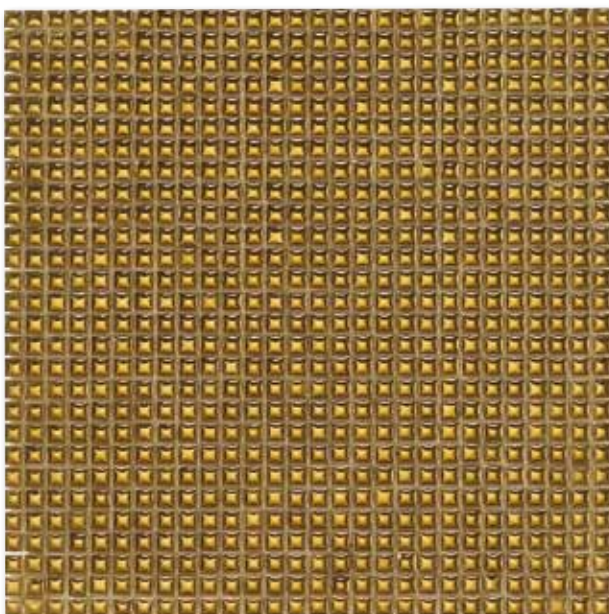

30x30 **MGN13** GOLD