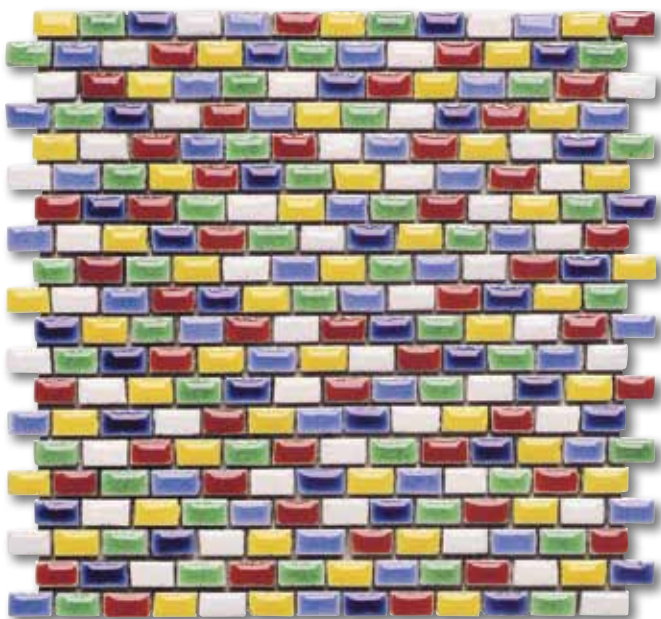

CERAMICA & IDEE
VULCANICA

0302/SALINA

30x30 **0302/SL02** GIALLO MIX

30x30 **0302/SL06** BLU MIX

30x30 **0302/SL01** MULTICOLOR

LAVA
SMALTATA
GLAZED
VOLCAN STONE

0302/SALINA

0310/POSILLIPO