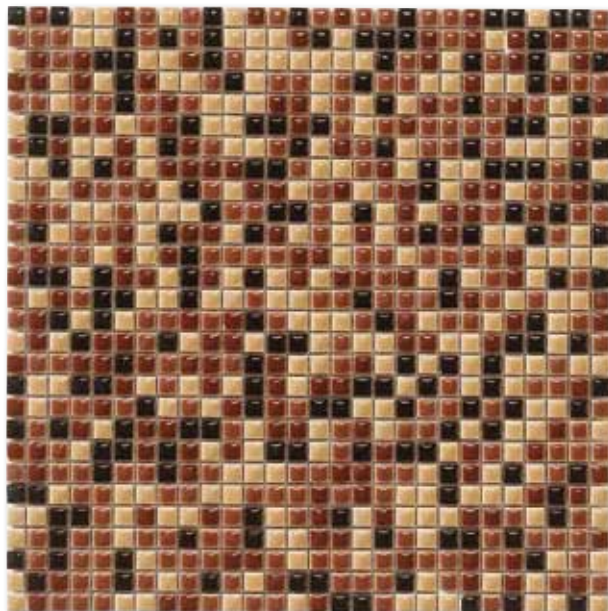

GYA/GOYA

EQL/EQUAL

28,6x28,6 **EQL 30** RUGGINE

28,6x28,6 **EQL 46** GRIGIO

Toni e colori sono puramente indicativi. Colours and shades are only for reference.
Foto non sempre in scala: si prega di leggere le misure. Pictures not always to scale: please, read sizes.

**CERAMICA
& IDEE**

EQL/EQUAL

MGN/MIGNON

30x30 **MGN06** BLU MIX

30x30 **MGN30-43** MARRONE/BEIGE

30x30 **MGN01** ROSSO MIX

MGN/MIGNON

30x30 **MGN14-06** SILVER/BLU