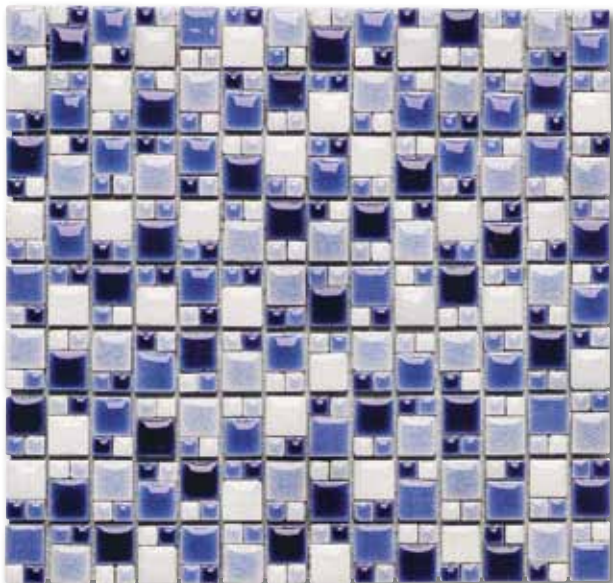

PRL/PERLAGE

PRL/PERLAGE

0300/ALICUDI

LAVA SMALTATA

GLAZED VOLCAN STONE

28,5x30 **0300/LC06** BLU MIX

28,5x30 **0300/LC02** GIALLO MIX

Toni e colori sono puramente indicativi. Colours and shades are only for reference.
Foto non sempre in scala: si prega di leggere le misure. Pictures not always to scale: please, read sizes.