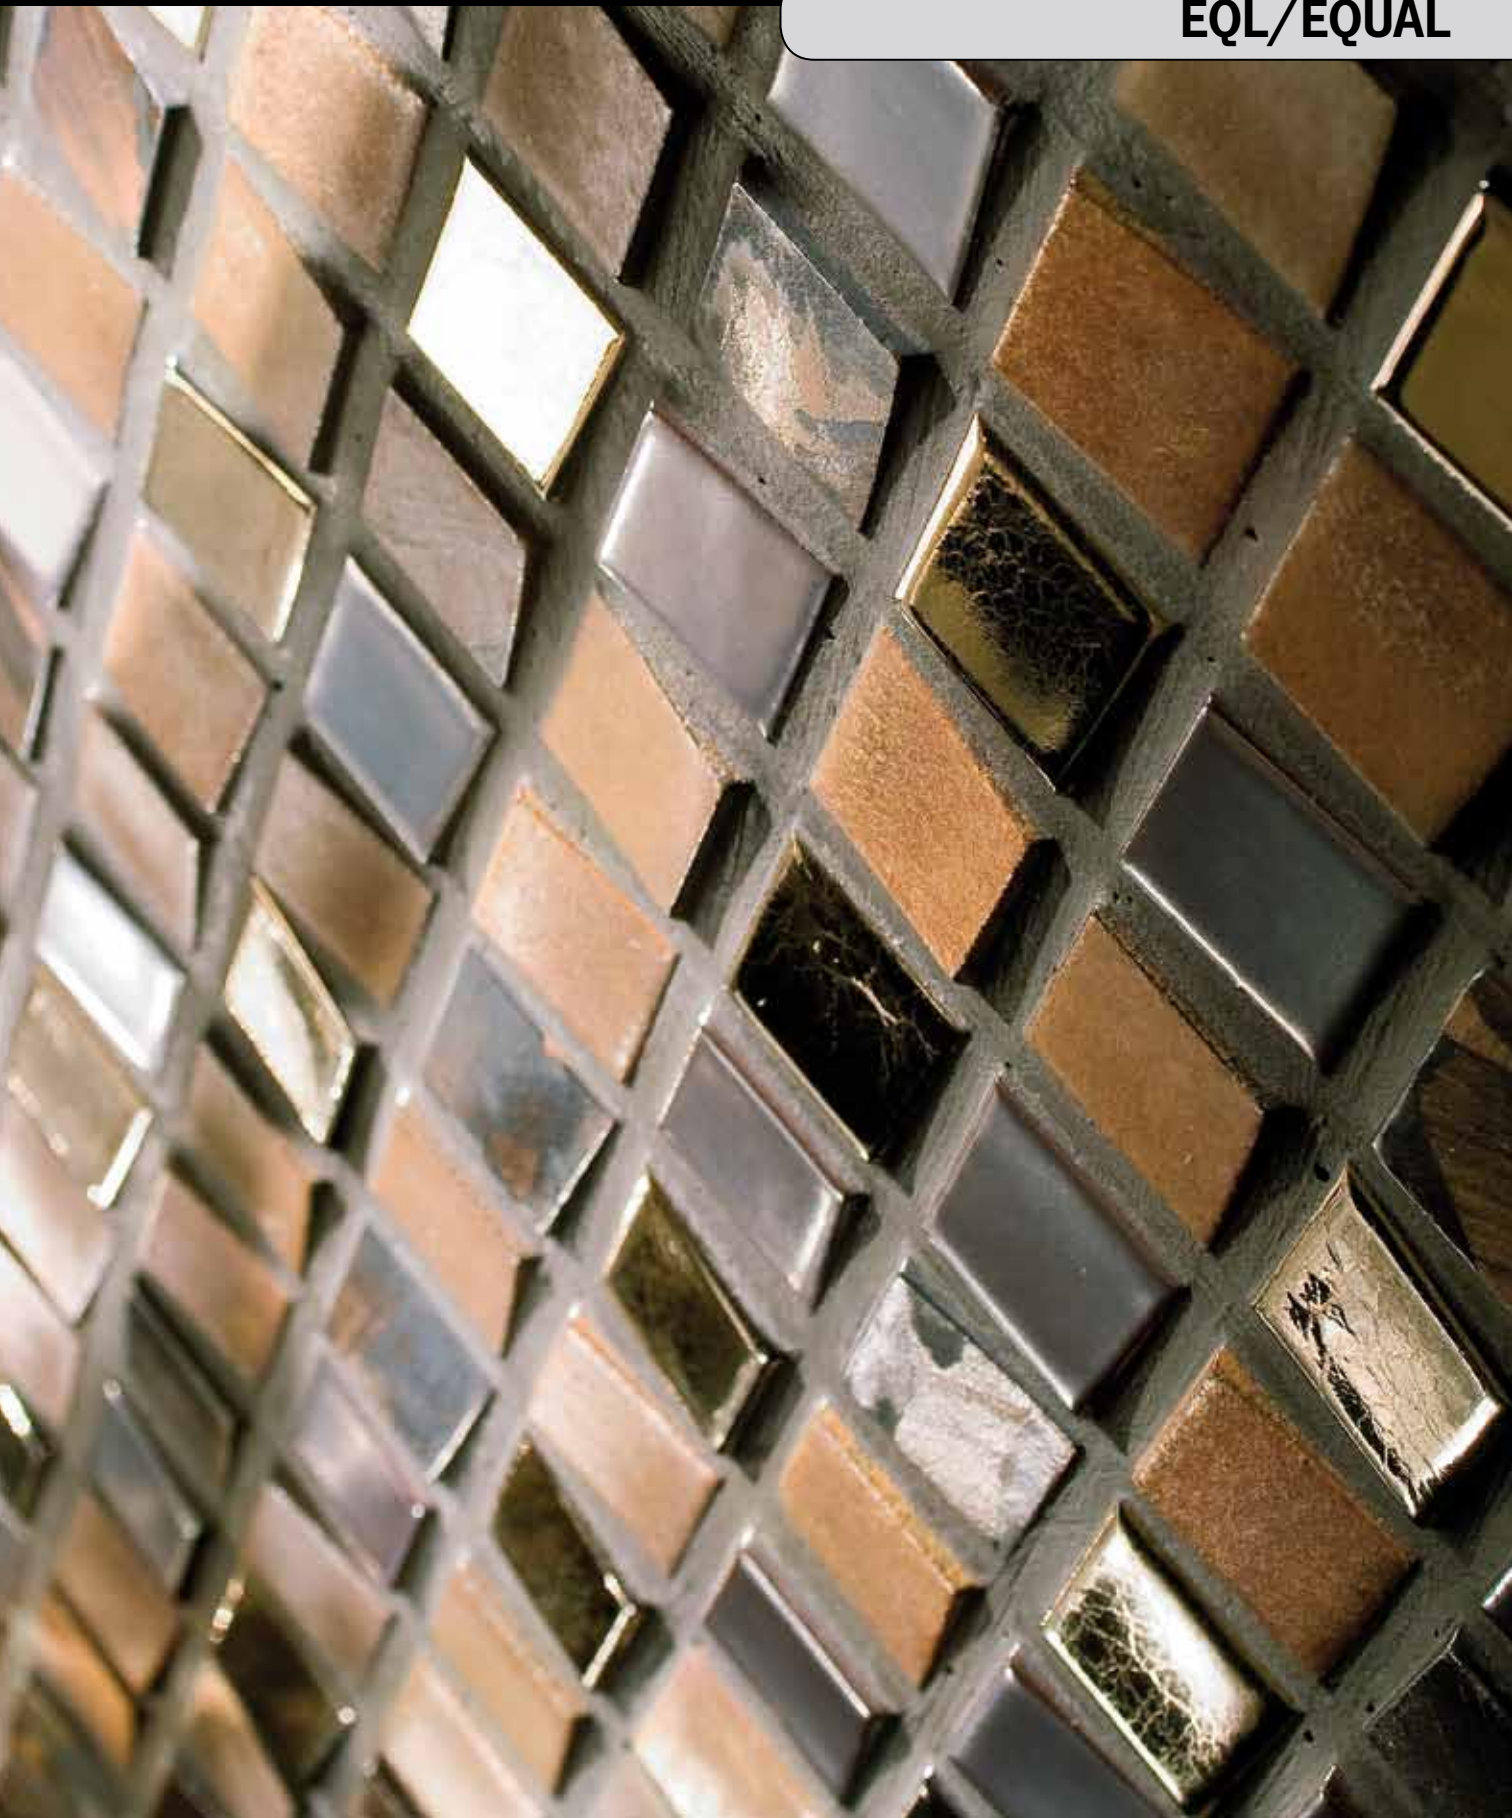

BOXER srl
41042 SPEZZANO (MO) I
Via 15 Febbraio 8
Tel +39 0536 929811 Tel Clienti Italia 0536 929850
Fax 0536 845122
info@boxer.it www.boxer.it

**CERAMICA
& IDEE**

EQL/EQUAL