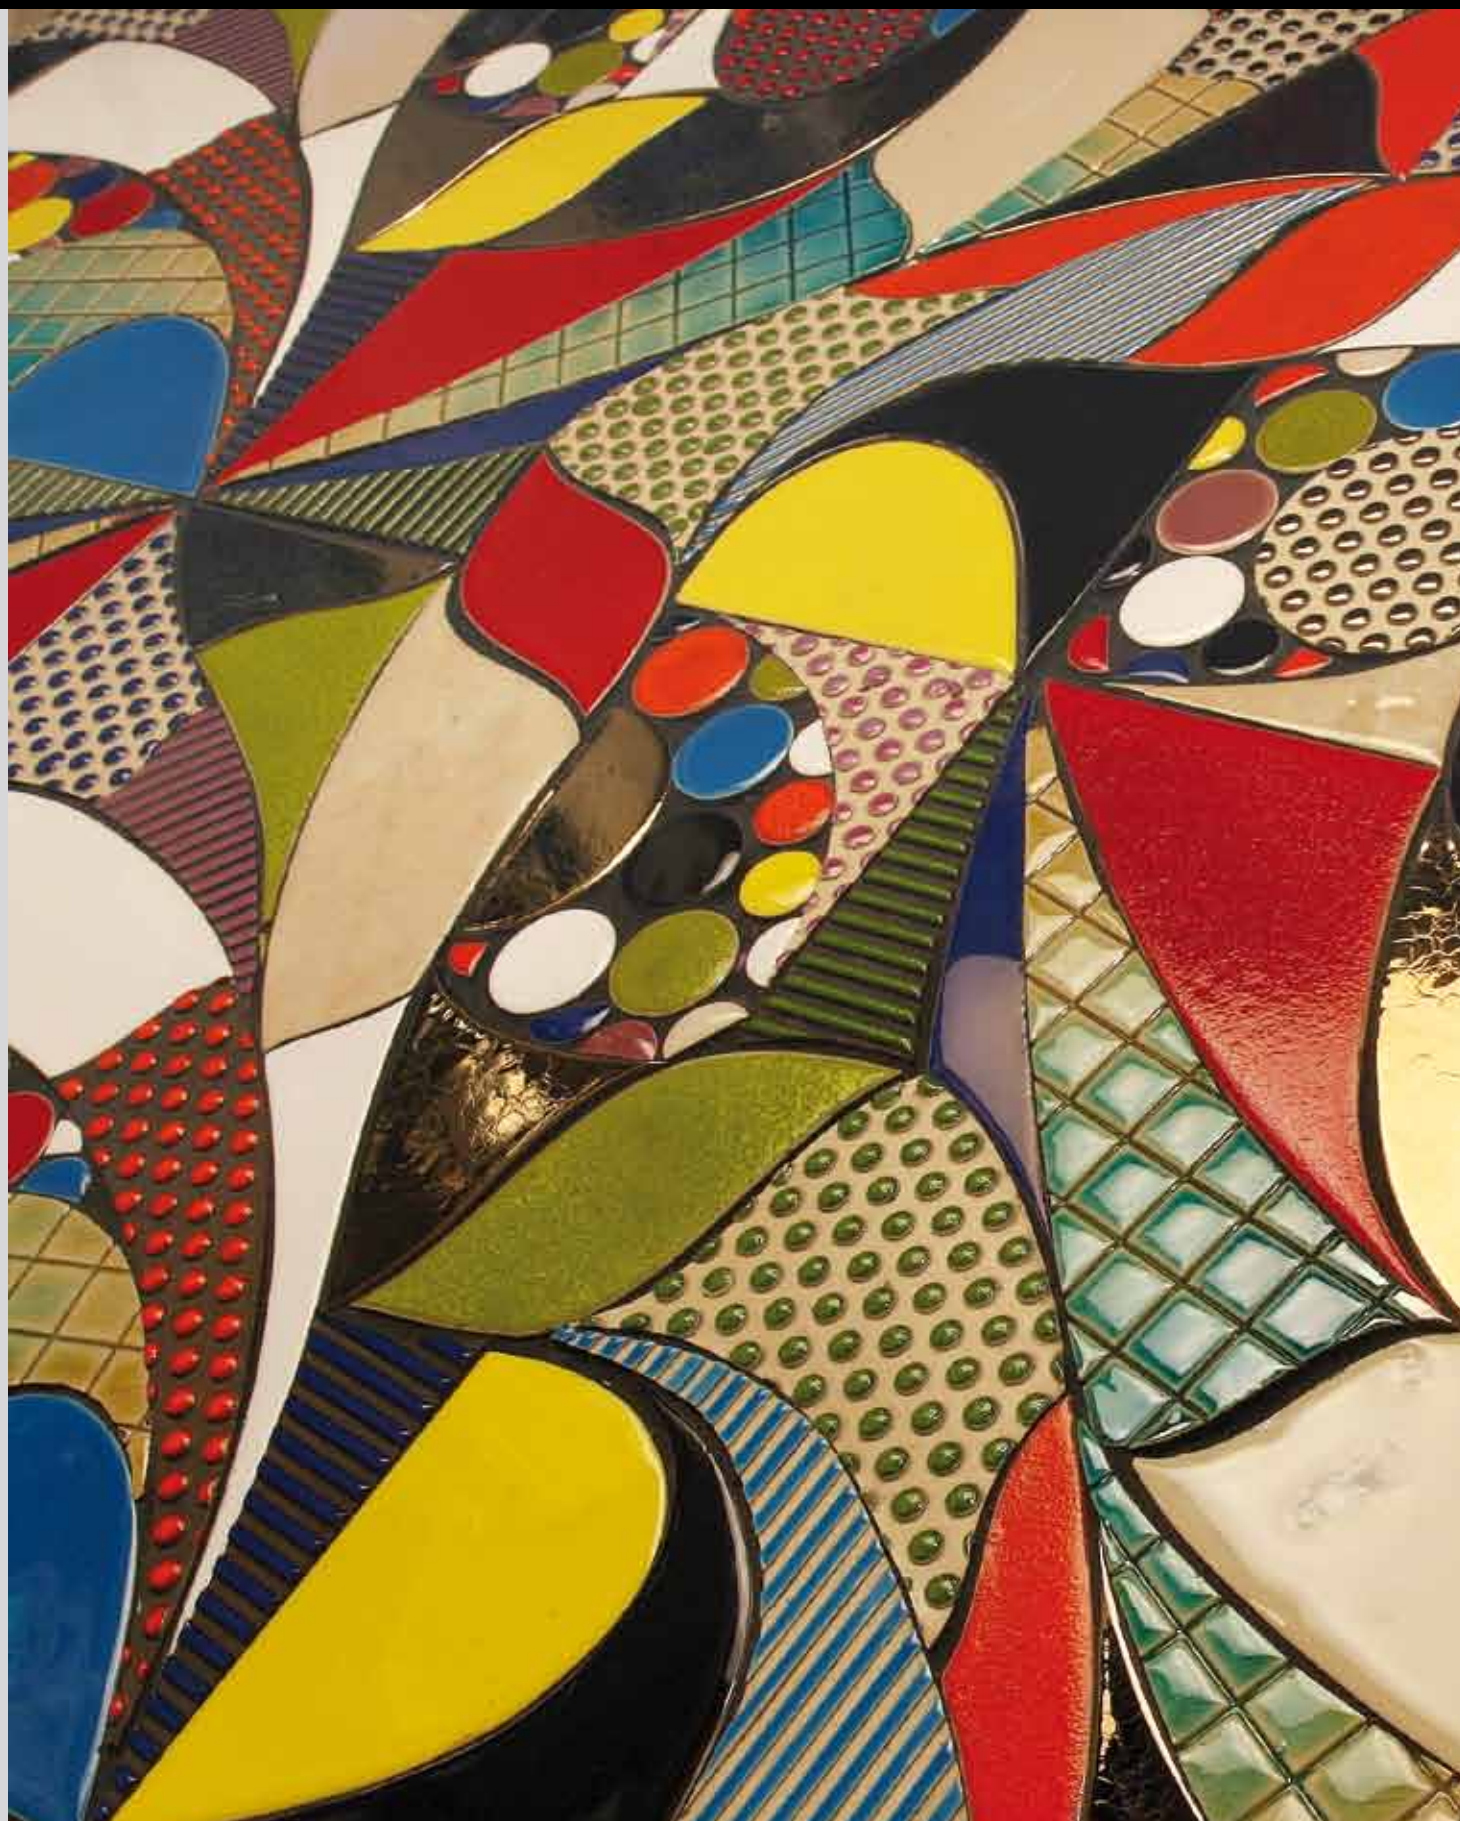

GYA/GOYA

40x40 **GYA01-F/A** MULTICOLOR FORMELLA

40x40 **GYA01-F/B** MULTICOLOR FORMELLA

DLI/DALÌ

40x40 **DLI04-F/A** NERO FORMELLA

40x40 **DLI04-F/B** NERO FORMELLA

DLI/DALÌ

GYA/GOYA

GYA/GOYA

EQL/EQUAL

28,6x28,6 **EQL 30** RUGGINE

28,6x28,6 **EQL 46** GRIGIO

Toni e colori sono puramente indicativi. Colours and shades are only for reference.
Foto non sempre in scala: si prega di leggere le misure. Pictures not always to scale: please, read sizes.