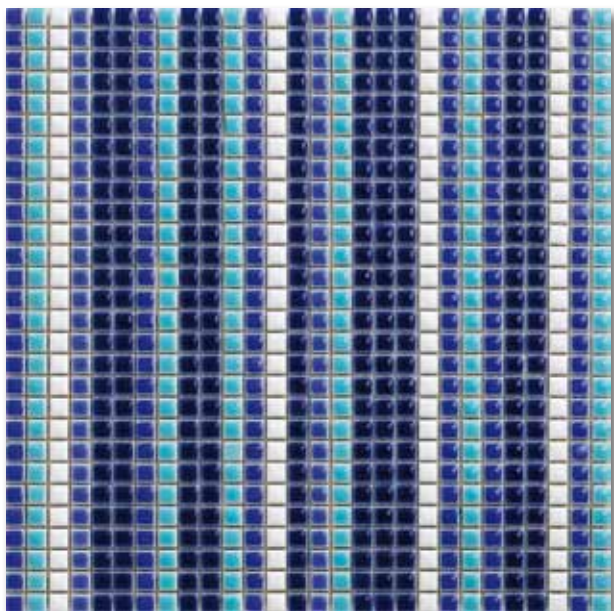

MGNR/MIGNON RIGHE

30x30 **MGNR06** BLU MIX