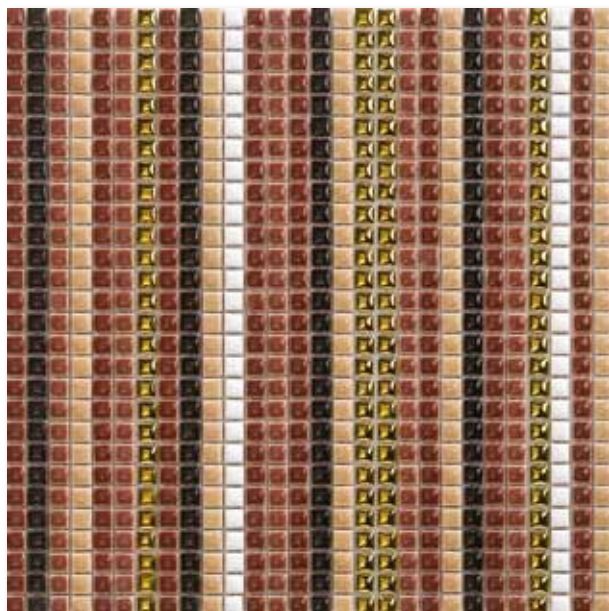

GYA/GOYA

EQL/EQUAL

28,6x28,6 **EQL 30** RUGGINE

28,6x28,6 **EQL 46** GRIGIO

Toni e colori sono puramente indicativi. Colours and shades are only for reference.
Foto non sempre in scala: si prega di leggere le misure. Pictures not always to scale: please, read sizes.

**CERAMICA
& IDEE**

MGN/MIGNON

MGNR/MIGNON RIGHE

30x30 **MGNR06** BLU MIX

30x30 **MGNR30** MOKA

BOXER srl
41042 SPEZZANO (MO) I
Via 15 Febbraio 8
Tel +39 0536 929811 Tel Clienti Italia 0536 929850
Fax 0536 845122
info@boxer.it www.boxer.it