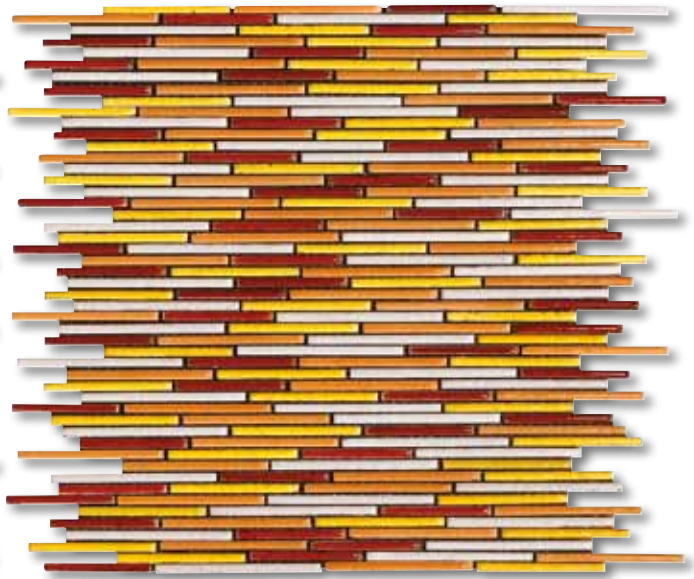

30,5x30,5 **0310/PSL02** GIALLO MIX

**LAVA
SMALTATA**

**GLAZED
VOLCAN STONE**