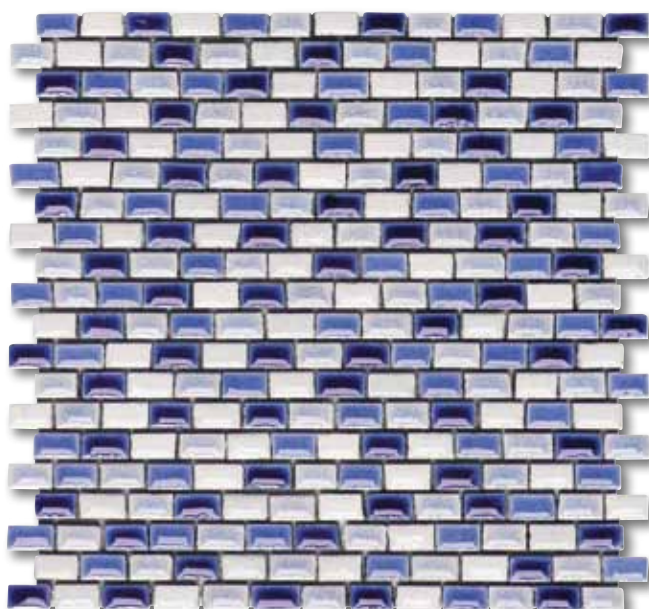

CERAMICA & IDEE
VULCANICA

0302/SALINA

30x30 **0302/SL02** GIALLO MIX

30x30 **0302/SL06** BLU MIX

30x30 **0302/SL01** MULTICOLOR

LAVA
SMALTATA
GLAZED
VOLCAN STONE

0302/SALINA

0310/POSILLIPO