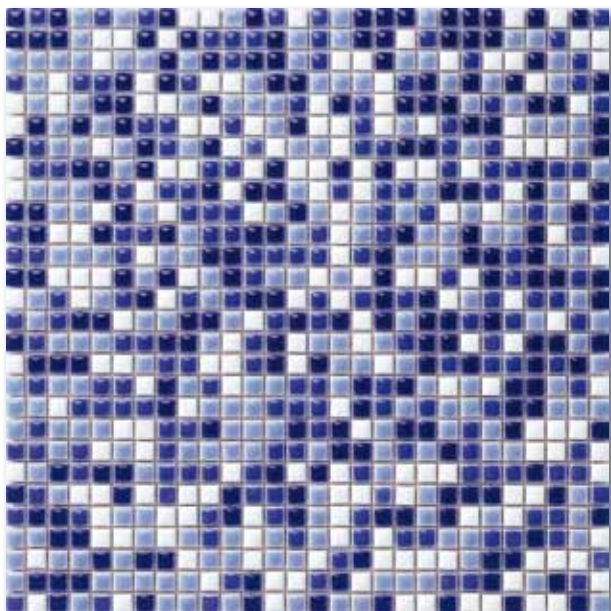

GYA/GOYA

EQL/EQUAL

28,6x28,6 **EQL 30** RUGGINE

28,6x28,6 **EQL 46** GRIGIO

Toni e colori sono puramente indicativi. Colours and shades are only for reference.
Foto non sempre in scala: si prega di leggere le misure. Pictures not always to scale: please, read sizes.

**CERAMICA
& IDEE**

EQL/EQUAL

MGN/MIGNON

30x30 **MGN06** BLU MIX

30x30 **MGN30-43** MARRONE/BEIGE

30x30 **MGN01** ROSSO MIX

MGN/MIGNON

30x30 **MGN14-06** SILVER/BLU