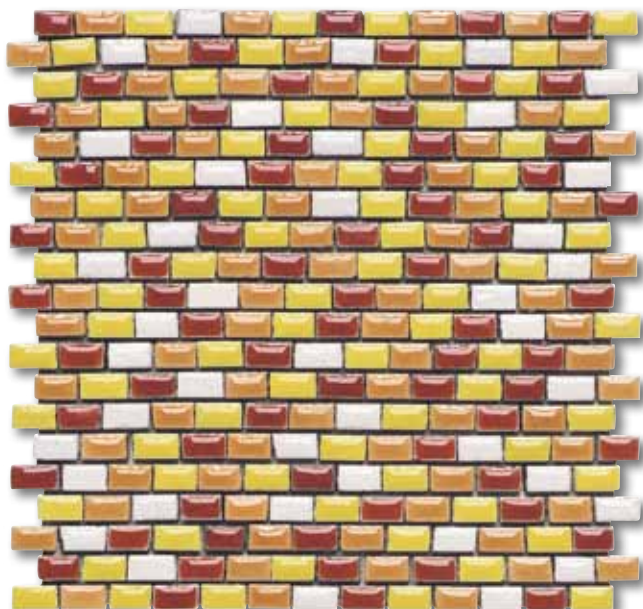

0302/SALINA

30x30 **0302/SL02** GIALLO MIX