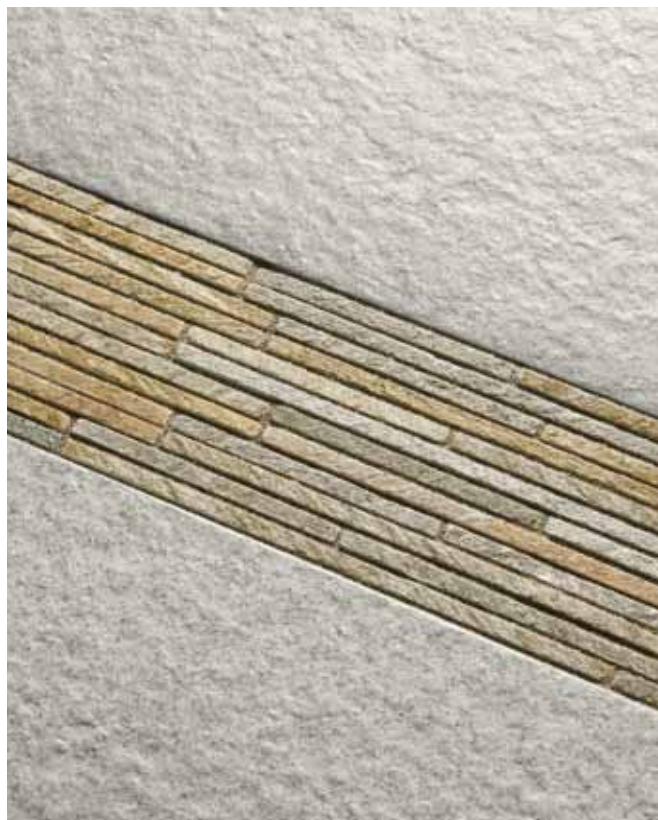

BELLUNO

ATTENZIONE

TONALITÀ MOLTO VARIABILE

CAUTION

THE TONALITY IS SUBJECT TO VARIATION

ATTENTION

TONALITÉ TRÈS VARIABLE

ACHTUNG

SEHR VERÄNDERLICHER FARBTON