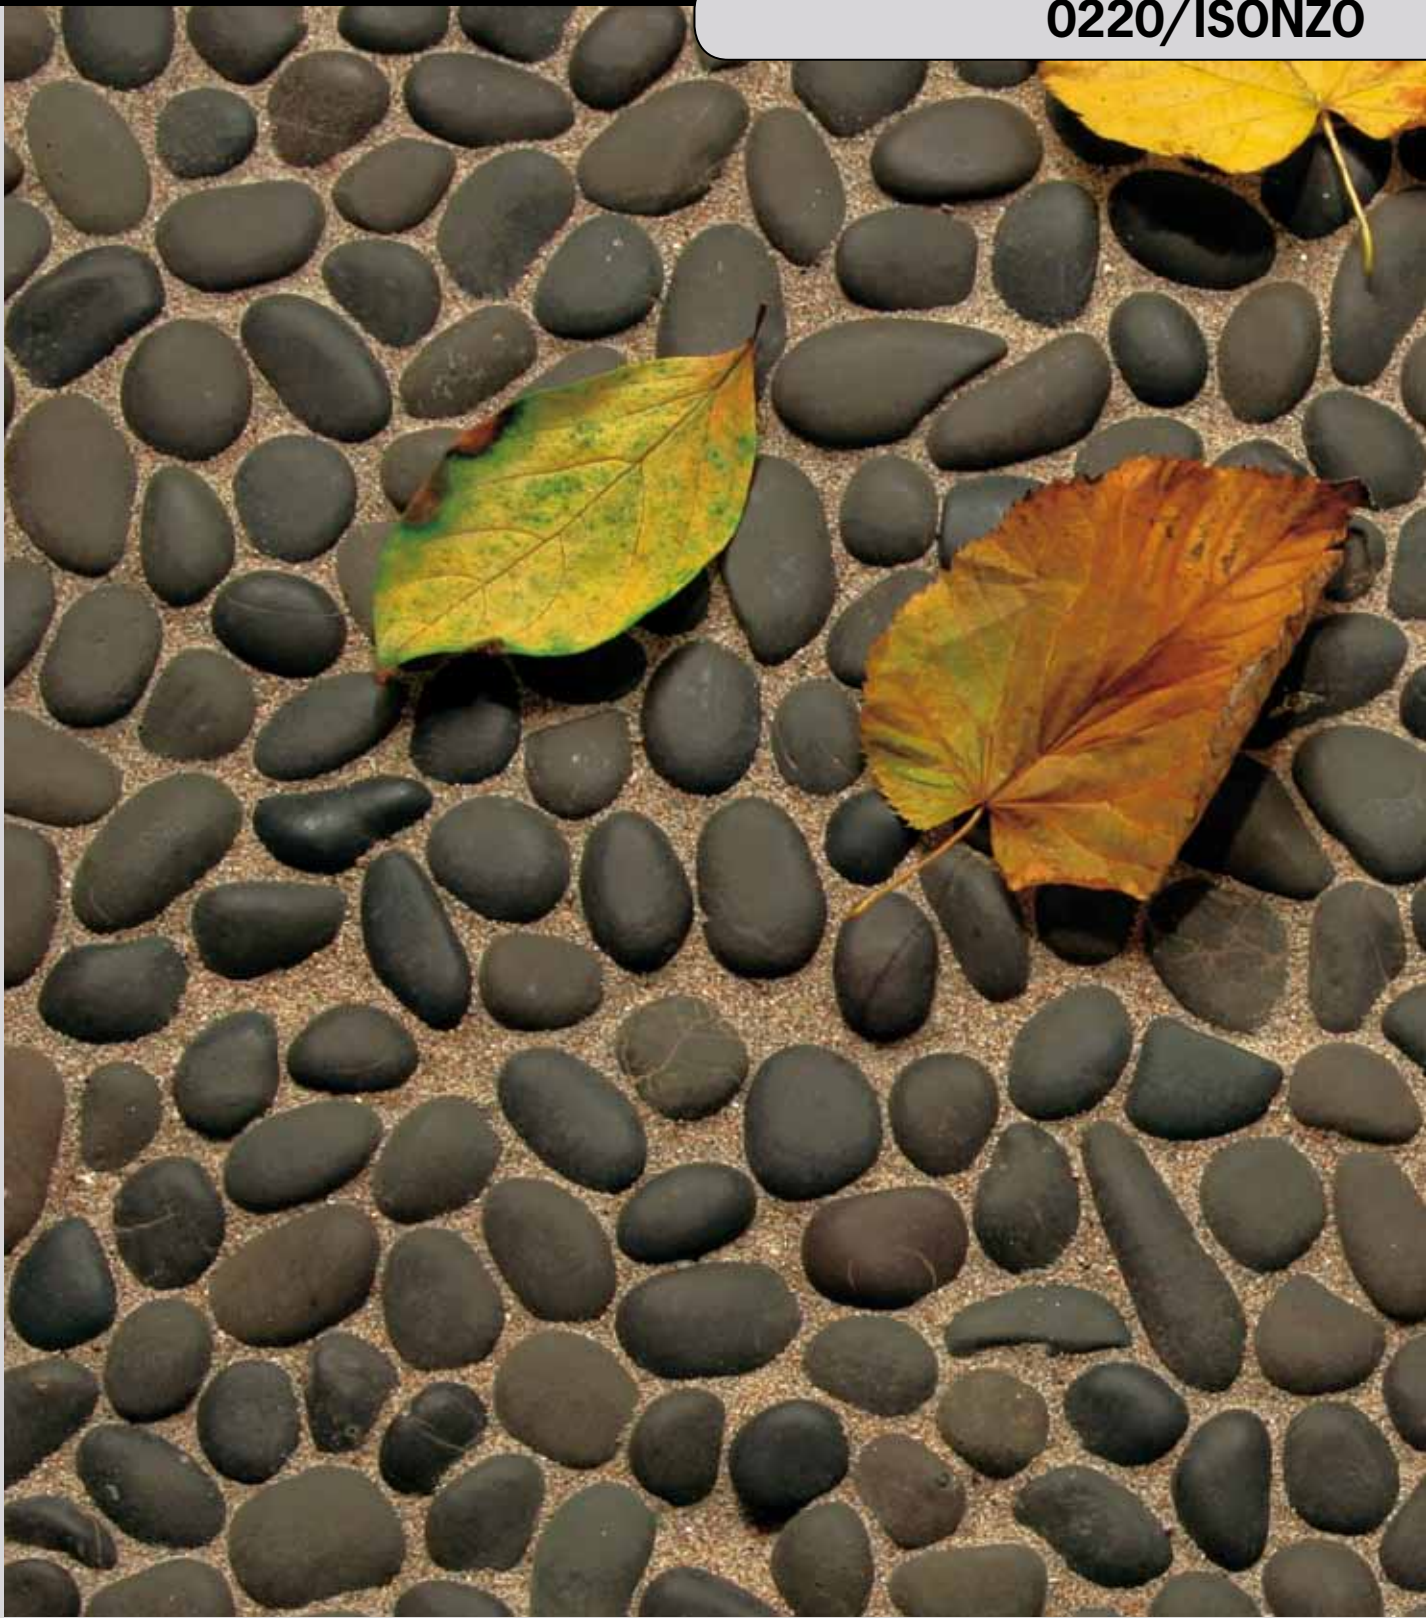

0220/ISONZO