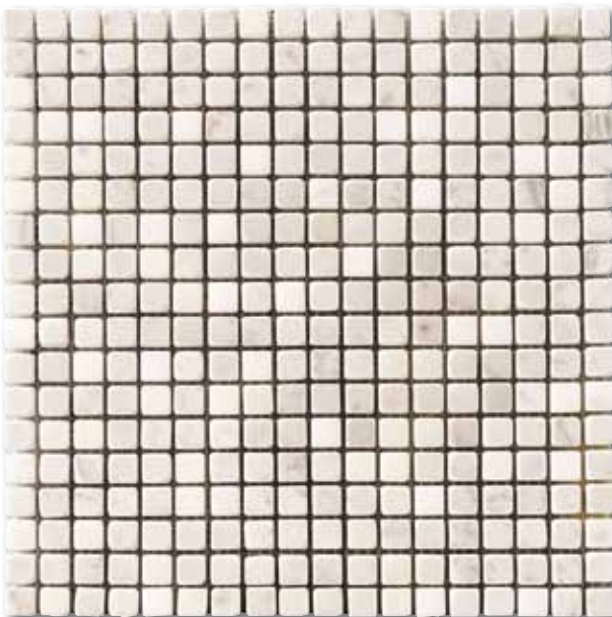

MODENA 1,5x1,5

30,5x30,5 EMPERADOR BROWN

30,5x30,5 TRAVERTINO MIX

30,5x30,5 MULTICOLOR

30,5x30,5 NERO MIX

MODENA

30,5x30,5 NERO

30,5x30,5 BIANCO

30x30 TERRA MIX

30x30 EMPERADOR MIX

30x30 BEIGE MIX

CESENA

30x30 NERO MIX

Toni e colori sono puramente indicativi. Colours and shades are only for reference.
Foto non sempre in scala: si prega di leggere le misure. Pictures not always to scale: please, read sizes.