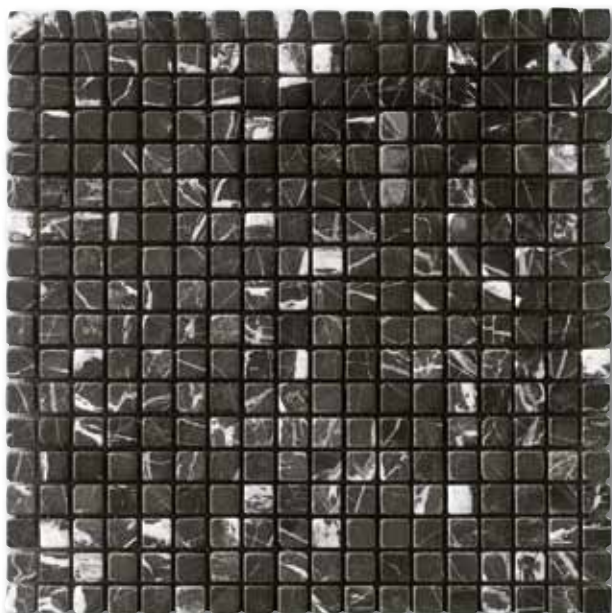

MODENA 1,5x1,5

30,5x30,5 EMPERADOR BROWN

30,5x30,5 TRAVERTINO MIX

30,5x30,5 MULTICOLOR

30,5x30,5 NERO MIX

MODENA

30,5x30,5 NERO

30,5x30,5 BIANCO

30x30 TERRA MIX

30x30 EMPERADOR MIX

30x30 BEIGE MIX

CESENA

30x30 NERO MIX

Toni e colori sono puramente indicativi. Colours and shades are only for reference.
Foto non sempre in scala: si prega di leggere le misure. Pictures not always to scale: please, read sizes.