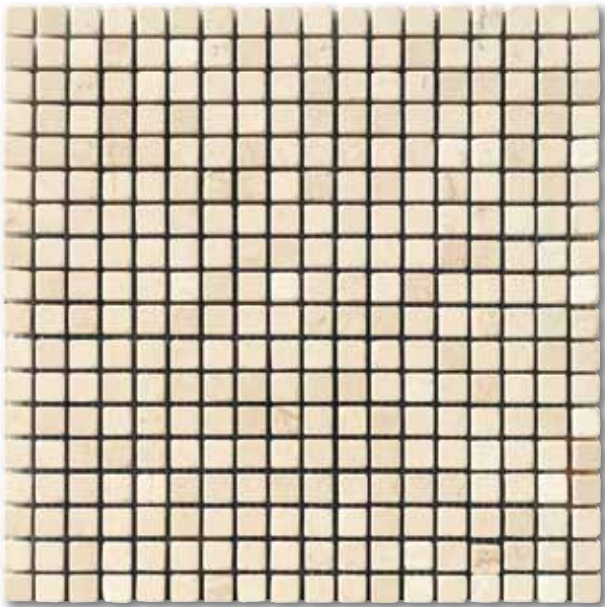

30,5x30,5 BOTTICINO

30,5x30,5 TRAVERTINO CLASSICO

30,5x30,5 TRAVERTINO NOCE

ADIGE

MODENA 1,5x1,5

30,5x30,5 BOTTICINO

30,5x30,5 TRAVERTINO CLASSICO

30,5x30,5 TRAVERTINO NOCE

30,5x30,5 TERRA MIX

MODENA 1,5x1,5

30,5x30,5 EMPERADOR MIX

Toni e colori sono puramente indicativi. Colours and shades are only for reference.
Foto non sempre in scala: si prega di leggere le misure. Pictures not always to scale: please, read sizes.