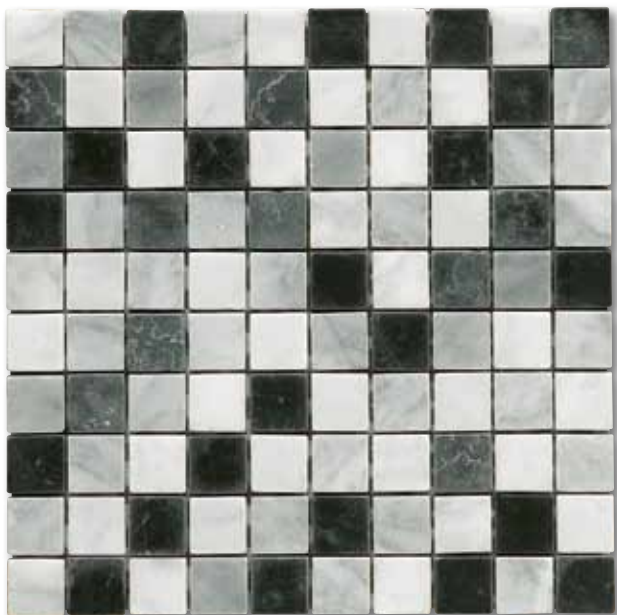

30x30 TERRA MIX

30x30 EMPERADOR MIX

30x30 BEIGE MIX

CESENA

30x30 NERO MIX

Toni e colori sono puramente indicativi. Colours and shades are only for reference.
Foto non sempre in scala: si prega di leggere le misure. Pictures not always to scale: please, read sizes.