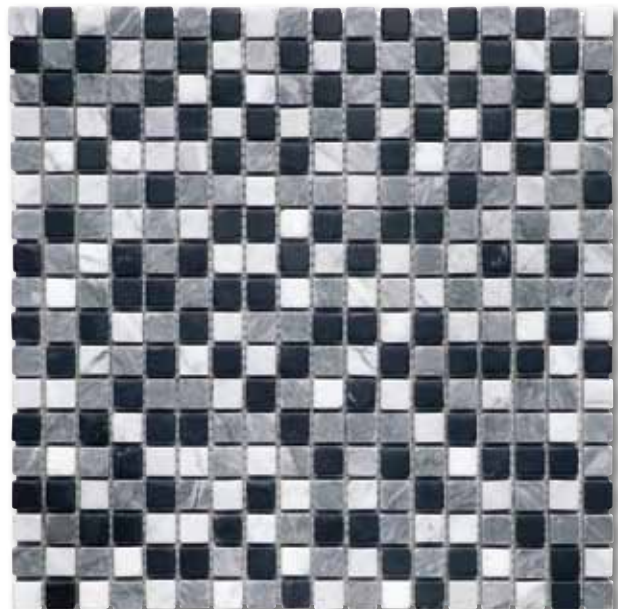

MODENA 1,5x1,5

30,5x30,5 EMPERADOR BROWN

30,5x30,5 TRAVERTINO MIX

30,5x30,5 MULTICOLOR

30,5x30,5 NERO MIX

MODENA

30,5x30,5 NERO

30,5x30,5 BIANCO

30x30 TERRA MIX

30x30 EMPERADOR MIX

30x30 BEIGE MIX

CESENA

30x30 NERO MIX

Toni e colori sono puramente indicativi. Colours and shades are only for reference.
Foto non sempre in scala: si prega di leggere le misure. Pictures not always to scale: please, read sizes.