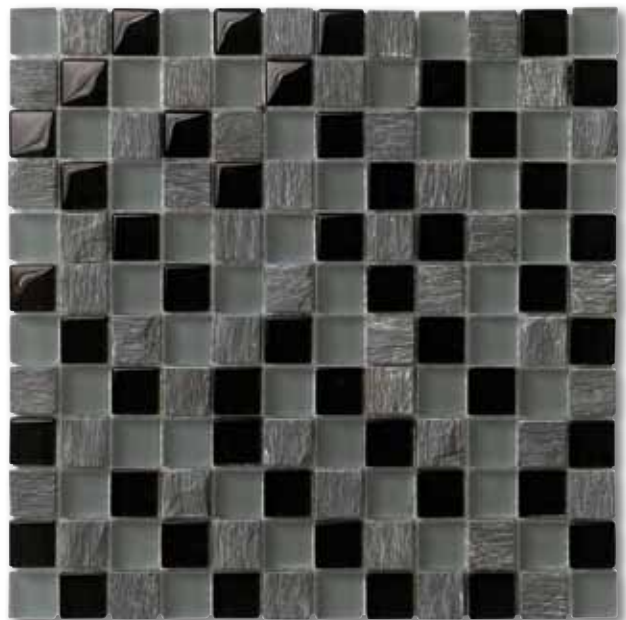

0111/BRUNEI - 0110/SIAM - 0112/THAI

29,5x29,5 **0111/VMP** BRUNEI EMPERADOR

29,5x29,5 **0110/VA46** SIAM ANTRACITE

29,5x29,5 **0112/VA** THAI ROSATO

0111/BRUNEI

MARMO ETC.

MARMERIA ITALIANA *collection*

BOXER srl