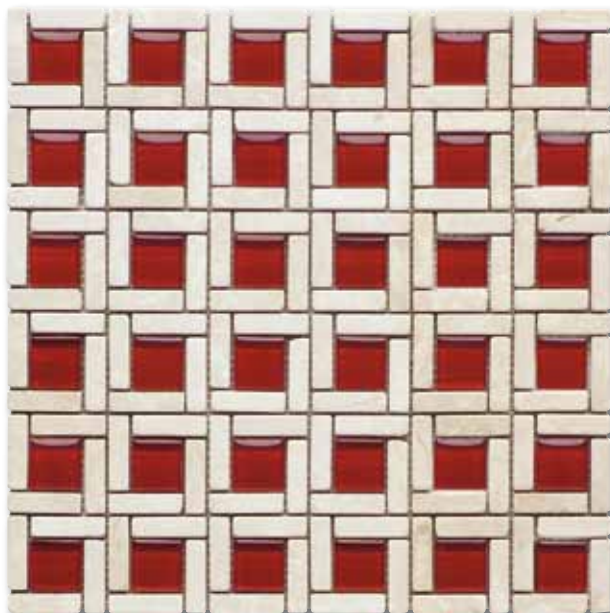

29,4x29,4 **0141/VMD01** BOTTICINO/ROSSO