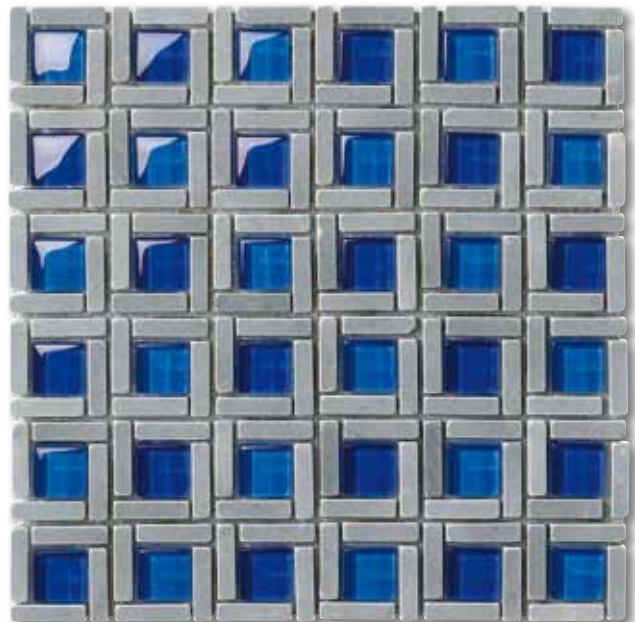

info@boxer.it www.boxer.it

0127/TOPKAPI

0141/RODI

29,4x29,4 **0141/VMTC22** TRAVERTINO CLASSICO/OCRA

29,4x29,4 **0141/VMD56** BOTTICINO/ACQUAMARINA

29,4x29,4 **0141/VMTC06** TRAVERTINO CLASSICO/BLU

29,4x29,4 **0141/VMB06** GRIGIO/BLU