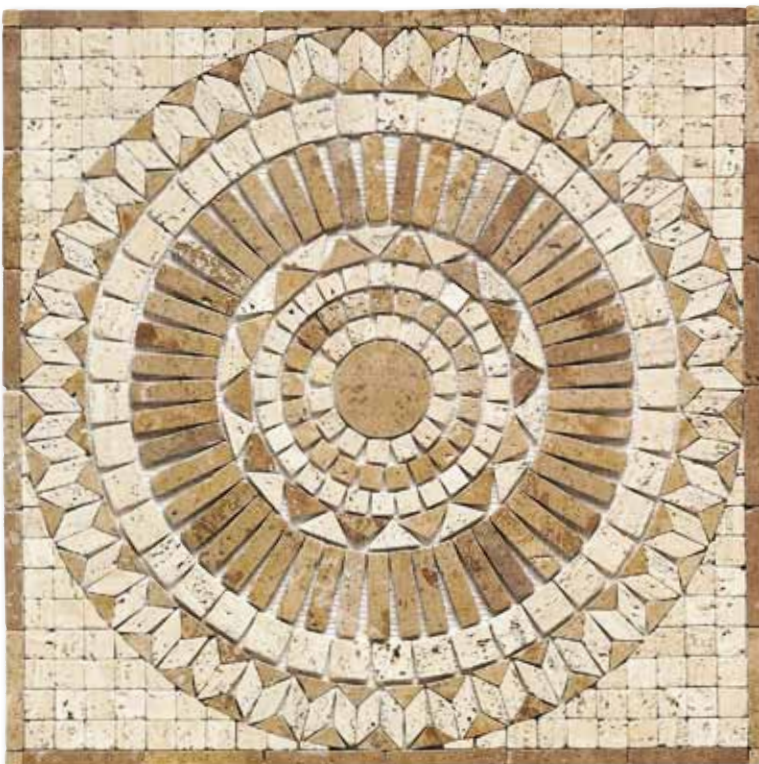

MERIDA - VERACRUZ

66x66 **MERIDA**

66x66 **VERACRUZ**

CANCUN - NAVARRO

66x66 **CANCUN**

66x66 **NAVARRO**

KOMPASS

66x66 **KOMPASS ROSSO**

4,8x4,8 **PUNTI CARDINALI ROSSO** (SET 4 PEZZI)

66x66 **KOMPASS NERO**

4,8x4,8 **PUNTI CARDINALI NERO** (SET 4 PEZZI)

CORDOBA - BARCELLONA

66x66 **CORDOBA**

66x66 **BARCELLONA**

CARAIBI - EUROPEO

66x66 **CARAIBI**

66x66 **EUROPEO**

MANFREDONIA - ATENE

66x66 **MANFREDONIA**

66x66 **ATENE**

063/M ANTICO LUCIDO

2,5x32,5 **063/MGA** CARRARA LUCIDO

2,5x32,5 **063/MTN** TRAVERTINO LUCIDO

2,5x32,5 **063/MTND** BOTTICINO/EMPERADOR BROWN LUCIDO