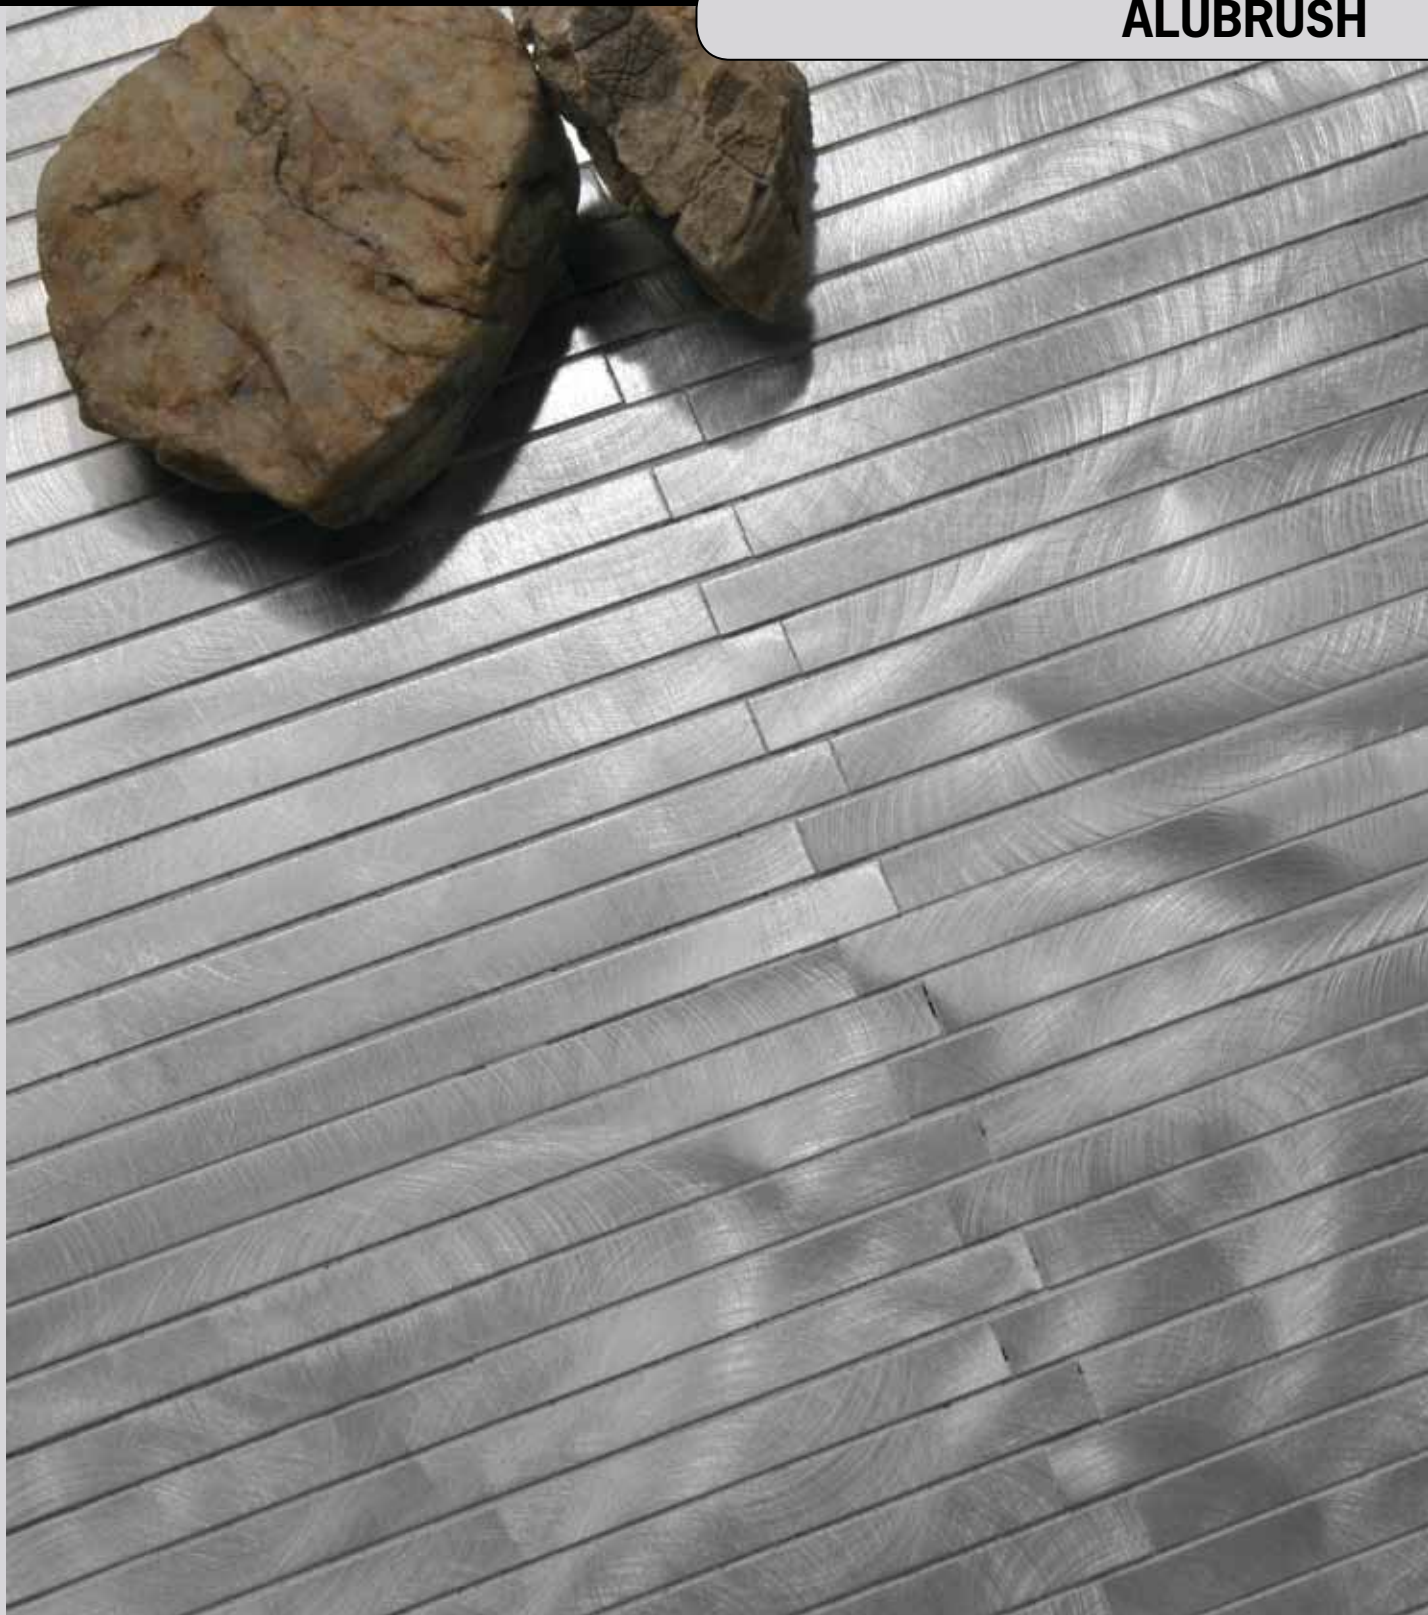

30,5x30,5 **ALUBRUSH DOMINO**

30,5x30,5 **ALUBRUSH DOMINO MAXI**

ALUBRUSH

30,5x30,5 **ALUBRUSH MATITA** 1,5x30

**ALLUMINIO
A TUTTA MASSA**

**FULL-BODY
ALUMINIUM**

30,5x30,5 **ALUBRUSH MURETTO MAXI**

ALUBRUSH