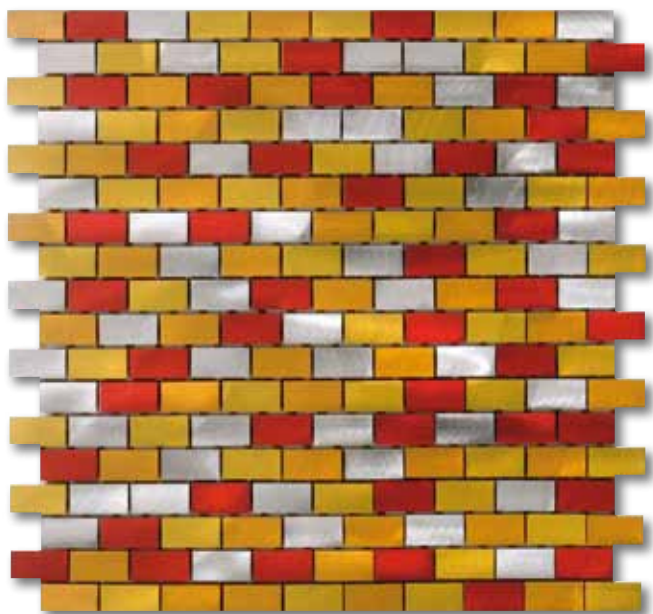

ALUBRUSH/1,5 COLORATO

ALUBRUSH MURETTO COLORATO

30,5x30,5 **ALUBRUSH MURETTO 46 ANTRACITE**

30,5x30,5 **ALUBRUSH MURETTO 59 PISTACCHIO**

30,5x30,5 **ALUBRUSH MURETTO 78 ARANCIO**

30,5x30,5 **ALUBRUSH MURETTO 30 MOKA**