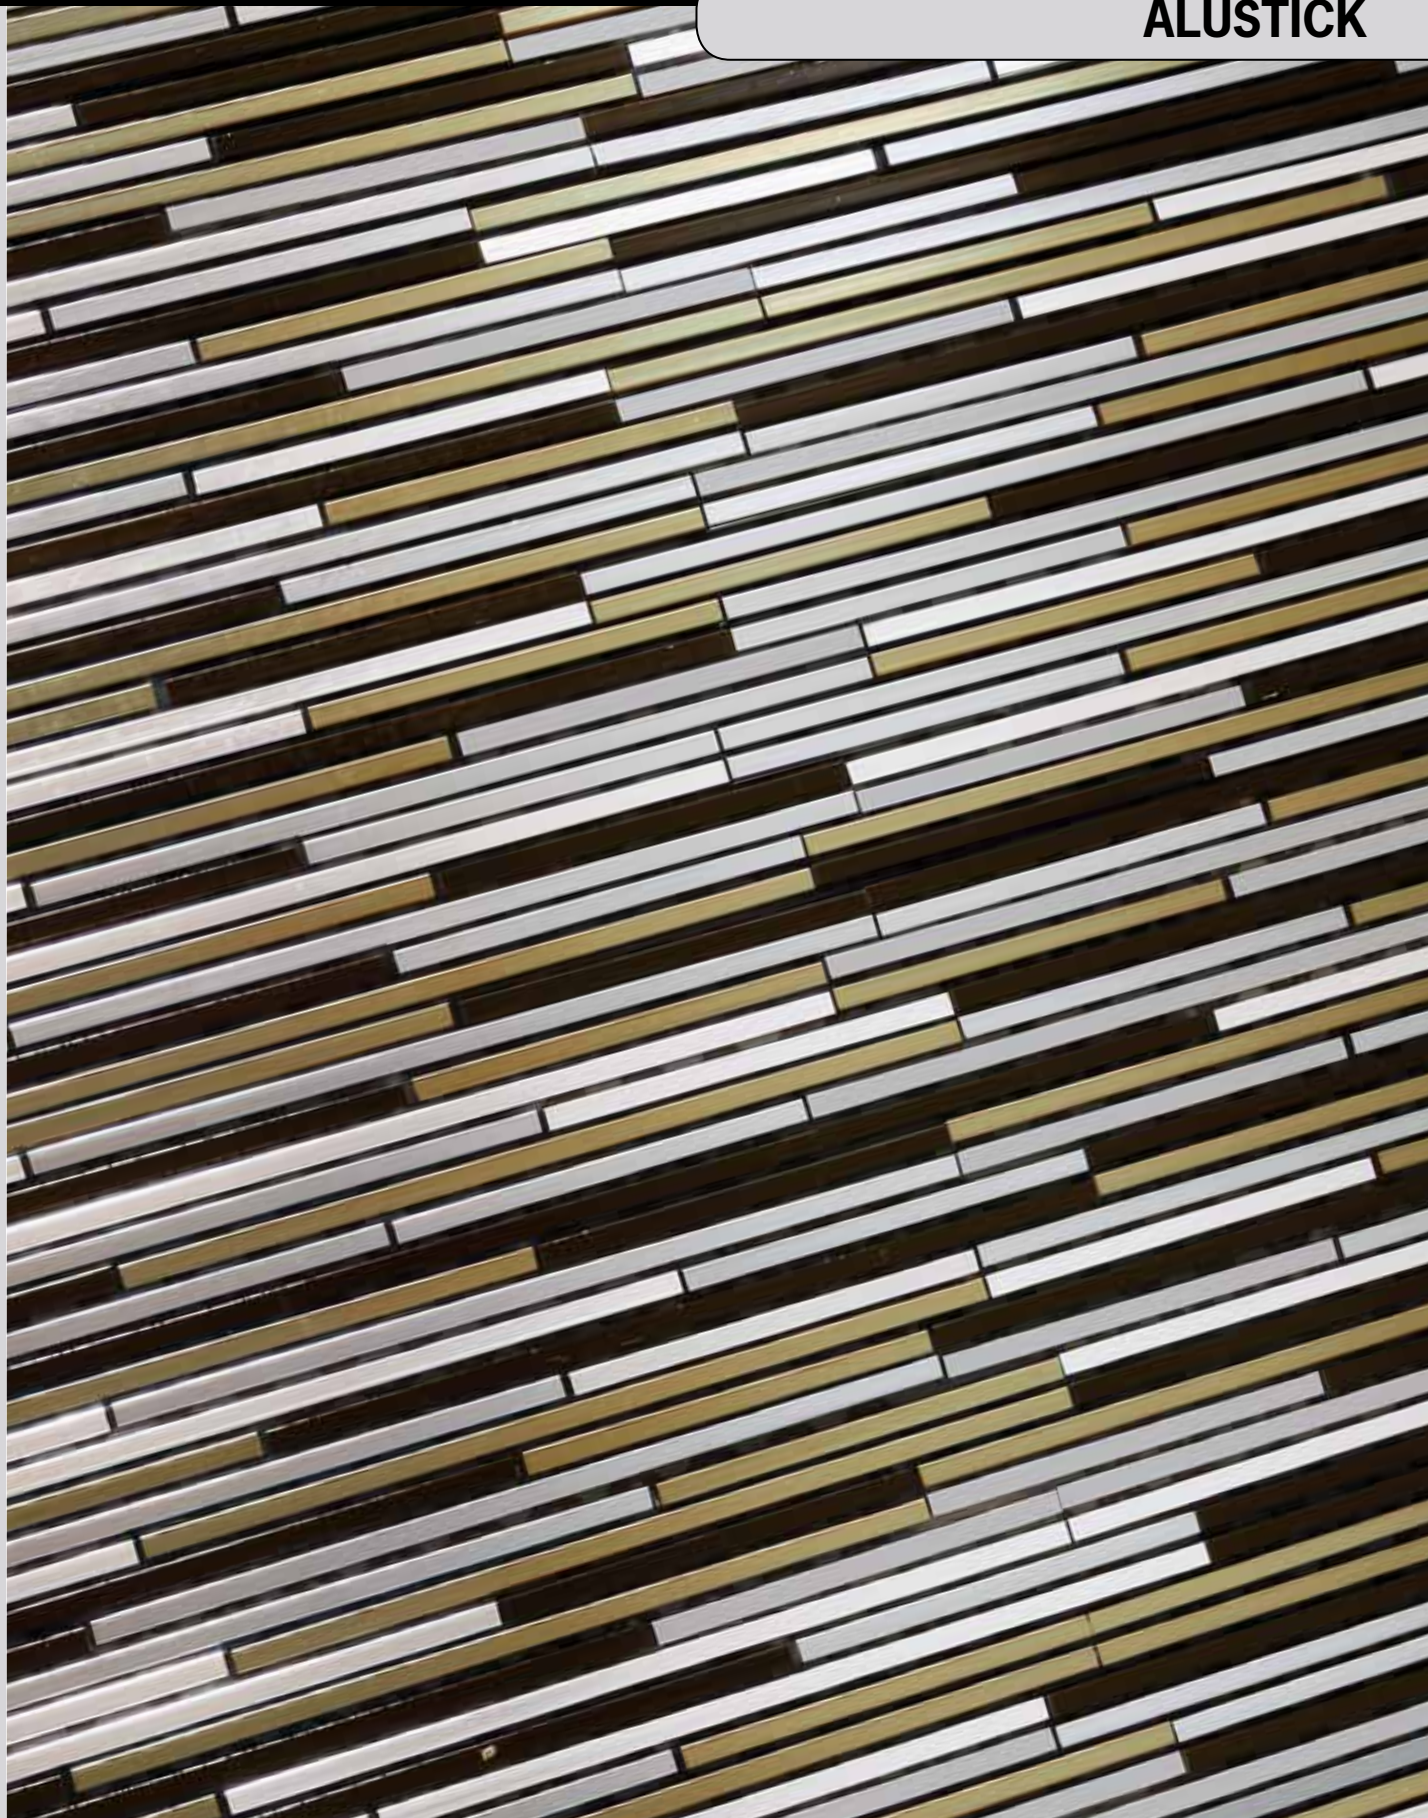

BOXER srl
41042 SPEZZANO (MO) I
Via 15 Febbraio 8
Tel +39 0536 929811 Tel Clienti Italia 0536 929850
Fax 0536 845122
info@boxer.it www.boxer.it

METALLI
vetri&metalli

ALUSTICK