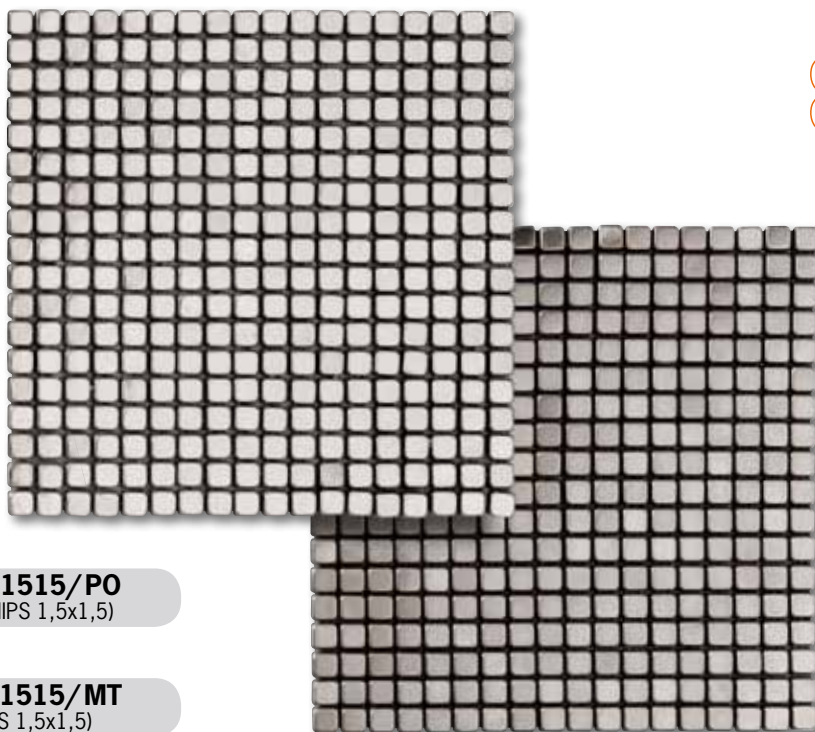

METALLI
vetri&metalli

ALUSTICK

ALUSTICK

STEEL

ACCIAIO INOX
STAINLESS STEEL

29,6x29,6 **STEEL 1515/PO**
MOSAIC POLISHED (CHIPS 1,5x1,5)

29,6x29,6 **STEEL 1515/MT**
MOSAIC MATT (CHIPS 1,5x1,5)

ACCIAIO INOX
STAINLESS STEEL

29,6x29,6 **STEEL 2525/PO**
MOSAIC POLISHED (CHIPS 2,5x2,5)

29,6x29,6 **STEEL 2525/MT**
MOSAIC MATT (CHIPS 2,5x2,5)

STEEL

3,2x29,6 **STEEL 3229/PO** BORDER POLISHED (CHIPS 1,5x1,5)

3,2x29,6 **STEEL 3229/MT** BORDER MATT (CHIPS 1,5x1,5)