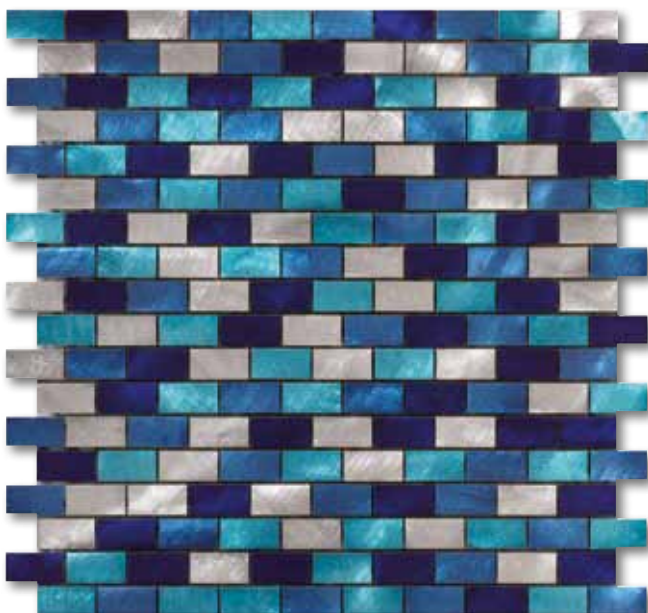

ALUBRUSH MURETTO COLORATO

30,5x30,5 **ALUBRUSH MURETTO 64** MEDITERRANEO