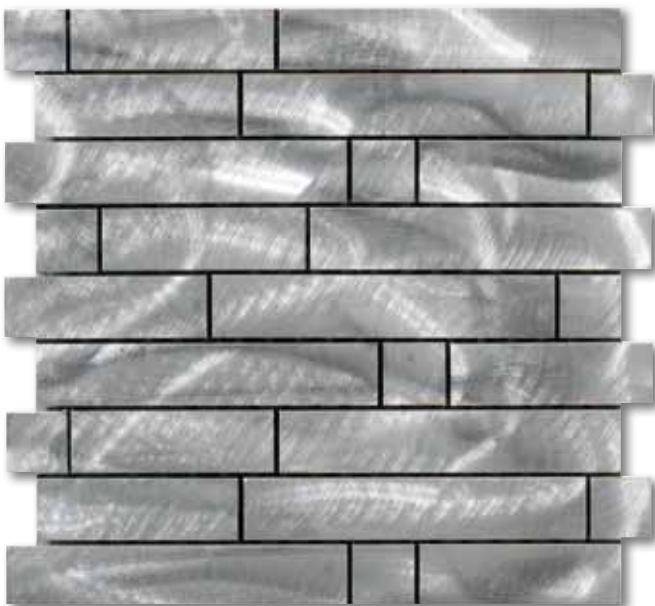

30,5x30,5 **ALUBRUSH MULTI PICCOLO**