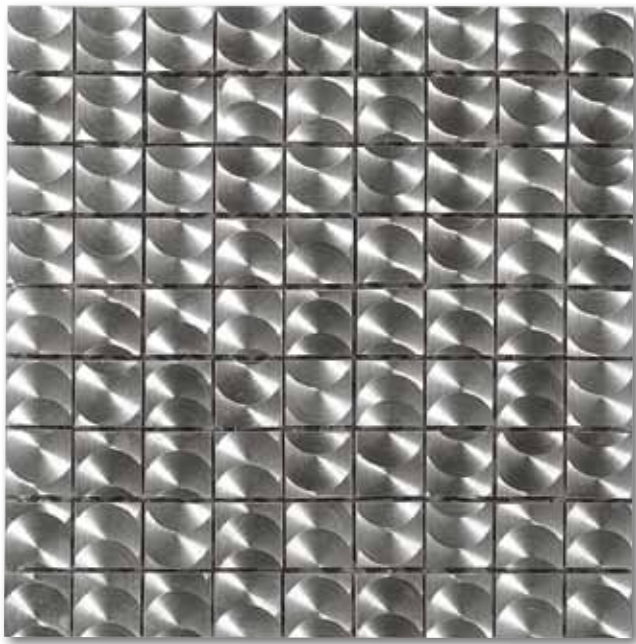

ALUOPTICAL

30,5x30,5 ALUOPTICAL/3

**ALLUMINIO
A TUTTA MASSA**

**FULL-BODY
ALUMINIUM**

Toni e colori sono puramente indicativi. Colours and shades are only for reference.
Foto non sempre in scala: si prega di leggere le misure. Pictures not always to scale: please, read sizes.