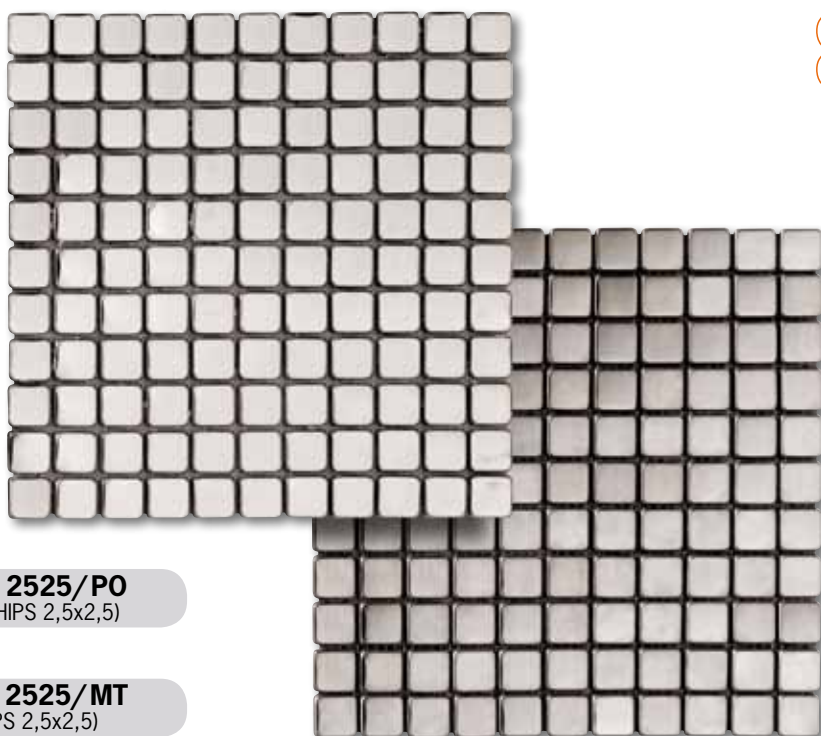

METALLI
vetri&metalli

ALUSTICK

ALUSTICK

STEEL

ACCIAIO INOX
STAINLESS STEEL

29,6x29,6 **STEEL 1515/PO**
MOSAIC POLISHED (CHIPS 1,5x1,5)

29,6x29,6 **STEEL 1515/MT**
MOSAIC MATT (CHIPS 1,5x1,5)

ACCIAIO INOX
STAINLESS STEEL

29,6x29,6 **STEEL 2525/PO**
MOSAIC POLISHED (CHIPS 2,5x2,5)

29,6x29,6 **STEEL 2525/MT**
MOSAIC MATT (CHIPS 2,5x2,5)

STEEL

3,2x29,6 **STEEL 3229/PO** BORDER POLISHED (CHIPS 1,5x1,5)

3,2x29,6 **STEEL 3229/MT** BORDER MATT (CHIPS 1,5x1,5)