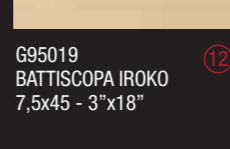

G95042 QUADROTTA 45x45 - 18"x18" (62)

IROKO

G9501A 45x45 - 18"x18" (43)

G9531A 14,5x45 - 5,7"x18" (63)

G9521A 11x45 - 4,4"x18" (63)

G95012 QUADROTTA 45x45 - 18"x18" (62)

BATTISCOPA

G95009 BATTISCOPA LARICE 7,5x45 - 3"x18" (12)