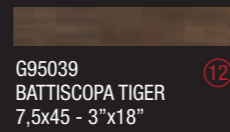

Woodline

LARICE

TIGER

TEAK

DOUSSIÈ

IROKO

BATTISCOPA

ROVERE

BATTISCOPA