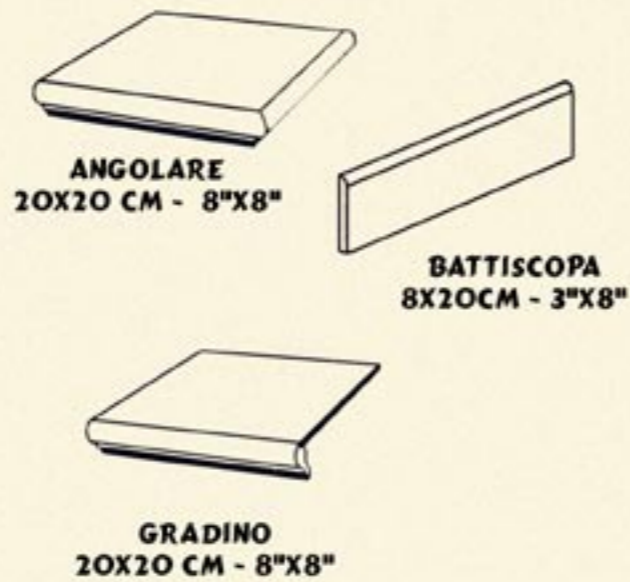

CEMENTO NERO

CEMENTO AVORIO

CEMENTO AZZURRO

CEMENTO BEIGE

DECORI

CEMENTI LISTELLOROSSO
10X20 CM 4"X8"

CEMENTI ANGOLO ROSSO
10X10 CM 4"X4"

CEMENTI LISTELLO LIERRE
10X20 CM 4"X8"

CEMENTI LISTELLO ESAGONO BEIGE
10X20 CM 4"X8"

CEMENTI LONDON 5X20 CM 2"X8"

CEMENTI ANGOLO EST. LONDON
5X5 CM 2"X2"

ARKADIA

ARKADIA

Cemento nero , Cemento avorio ,
Cemento rosso 20x20 cm 8"x8"
Cementi listello rosso 10x20 cm 4"x8"