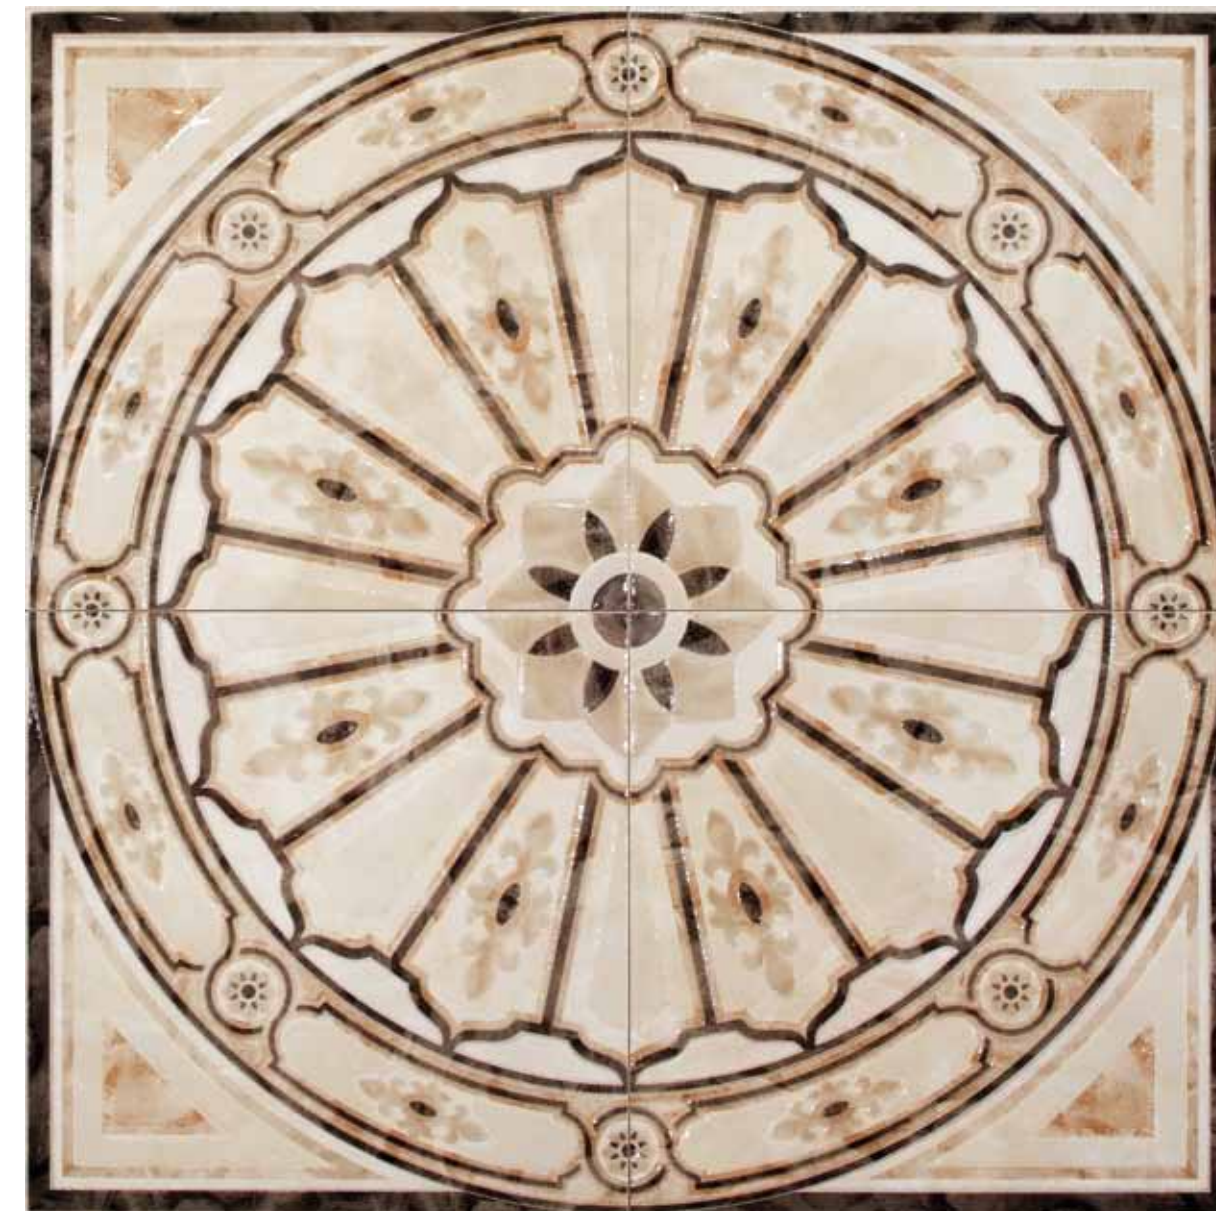

TF5053 100x100 - 40"x40" Rosone Domus Aurea 137

FORMATI	CONFEZIONE per SCATOLA				CONFEZIONE per PALLET		
	Pz	Mq	Kg	Kg/ Mq	Colli	Mq	Kg/ Pal
50,5x50,5 naturale	6	1,53	29,80	19,50	26	39,78	790
50x50 lappato	5	1,25	24,85	19,88	33	41,25	840
100x100 rosone	1						
12x50 fascia	10						
12x12 angolo fascia	4