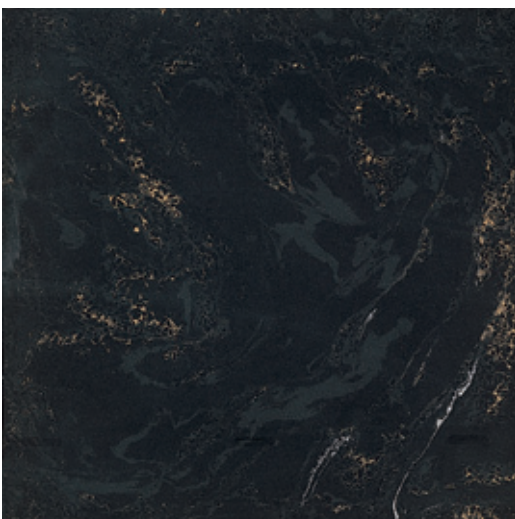

50L2 Statuario Venato 45 Lev. Rett.
45x45 - 18"x18"

50R2 Statuario Venato 45 Prelevigato Rett.
45x45 - 18"x18"

50L4 Grigio Egeo 45 Lev. Rett.
45x45 - 18"x18"

50R4 Grigio Egeo 45 Prelevigato Rett.
45x45 - 18"x18"