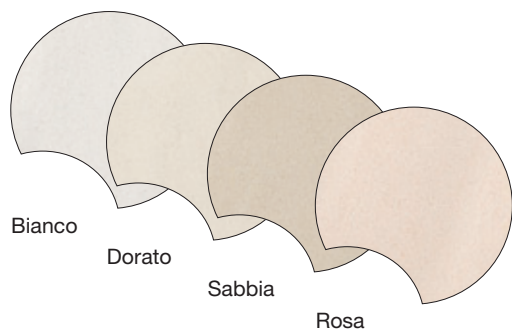

3GQ2 Gratia Bianco Composizione C2
45x100 - 18"x39"

3GD2 Gratia Dorato Composizione C2
45x100 - 18"x39"

Pavimenti consigliati / Recommended floor tiles

Sols conseilles / Koordinierte Bodenfliesen

Pavimentos aconsejados / Рекомендуемая напольная плитка

DECK ^x

Wengè

DOGA ^x

Cocoa

Tabacco

Sandal

^x GRES PORCELLANATO COLORATO IN MASSA / COLOURED IN BODY PORCELAIN STONWARE
GRES CERAME COLORÉ DANS LA MASSE / DURCHGEFÄRBTES FEINSTEINZEUG
GRES PORCELÁNICO COLOREADO EN MASA / КЕРАМИЧЕСКИЙ ГРАНИТ ОКРАШЕННЫЙ В МАССЕ