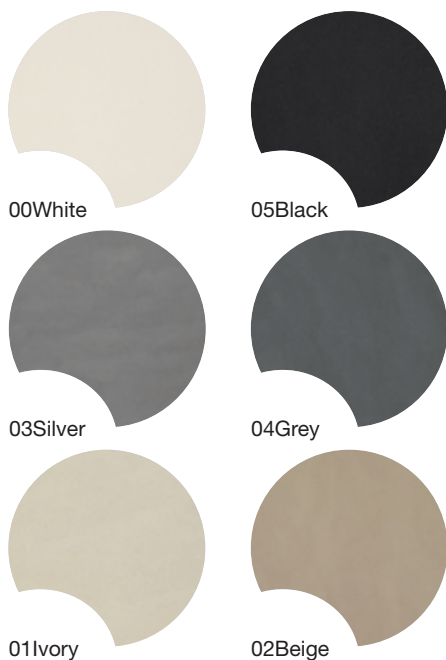

GRES PORCELLANATO TECNICO
TECHNICAL PORCELAIN STONEWARE
GRES CÉRAME TECHNIQUE
TECHNISCHES FEINSTEINZEUG
GRES PORCELÁNICO TECNICO
ТЕХНИЧЕСКИЙ КЕРАМИЧЕСКИЙ ГРАНИТ

RETTIFICATO MONOCALIBRO
RECTIFIED MONOCALIBER
RECTIFIE MONO-CALIBRE
GESCHLIFFEN EINKALIBRIG
RECTIFICADO MONOCALIBRE
РЕТИФИЦИРОВАННАЯ В ОДНОМ КАЛИБРЕ

Formato - Spessore / Size - Thickness
Format - Epaisseur / Format - Stärke
Formato - Espesor / Размер - Толщина

60x120 (24"x48") - Matt 11 mm
60x120 (24"x48") - Levigato 10,5 mm
60x60 (24"x24") - 10,5 mm
30x60 (12"x24") - 10,5 mm

Superfici / Surfaces
Surfaces / Oberflächen
Superficies / Поверхности

MATT, LEVIGATO, STRUTTURATO, ZIGRINATO
MATT, POLISHED, TEXTURED, MILLED
MAT, POLI, STRUCTURÉ, STRIÉ
MATT, POLIERT, STRUKTURIERT, RANDEL-FLIESE
MATE, PULIDO, ESTRUCTURADO, ZIGRINATO
МАТОВЫЙ, ПОЛИРОВАННАЯ, СТРУКТУРНАЯ, РЕЛЬЕФНАЯ

Colori / Colours
Couleurs / Farben / Cores / Цвета