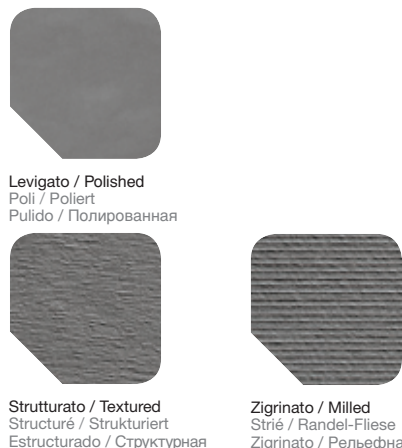

Superfici alternative / Alternative surfaces
Autres surfaces / Alternative Oberflächen
Superficies alternativas / Альтернативные поверхности