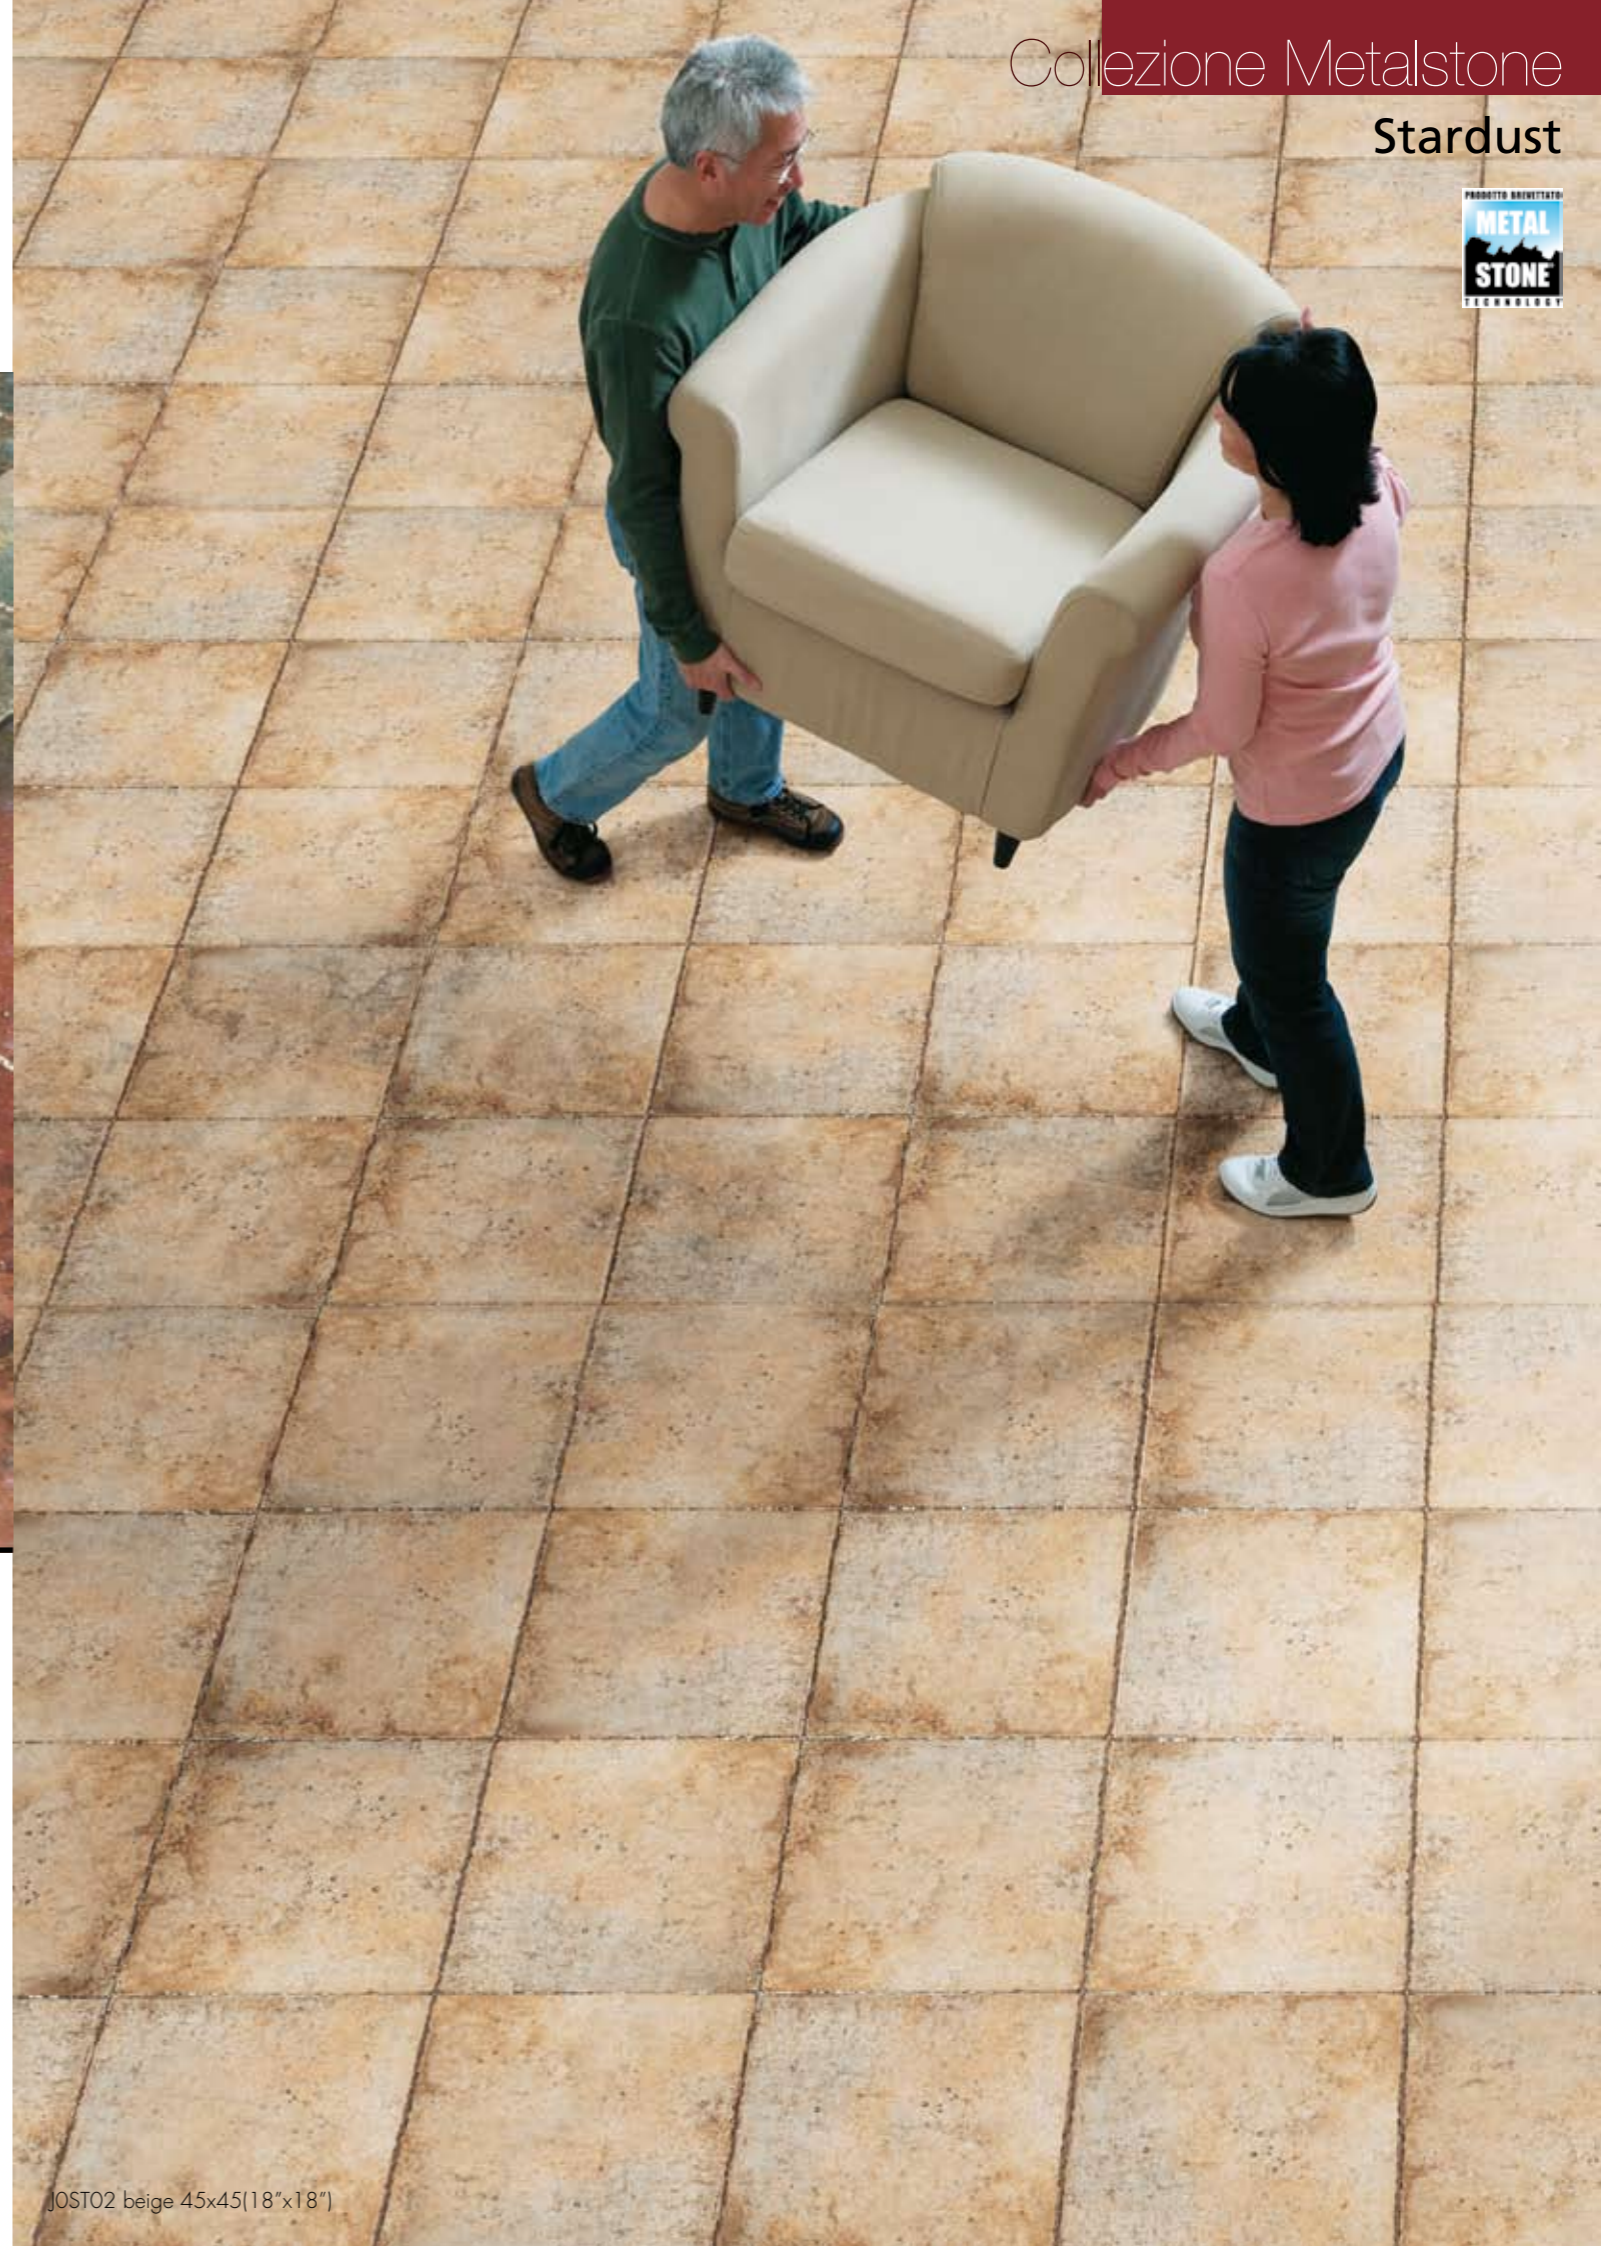

# Stardust

polvere di stelle scese  
sul pavimento

Come polvere di stelle i pavimenti brillano di mille luminescenze. I metalli penetrano nella rusticità dei pavimenti facendone un prodotto modernissimo, pensato per l'architettura dei giorni nostri.

JOST07 matrone 45x45(18"x18") - VVOST07 30x30 (12"x12") - KOST07 15x15 (6"x6")

WOST03 grigio 30x30 (12"x12") - WOST07 mattone 30x30 (12"x12") - KOST03 grigio 15x15 (6"x6")

JOST02 beige 45x45(18"x18")

Piastrelle in gres porcellanato a smalto compenetrato  
 disponibile anche rettificato e levigato

30x30 (12"x12")  
 WOST03

15x15 (6"x6")  
 KOST03

bianco

45x45 (18"x18")  
 JOST05

30x30 (12"x12")  
 WOST05

15x15 (6"x6")  
 KOST05

mattone

45x45 (18"x18")  
**JOST07**

30x30 (12"x12")  
**WOST07**

15x15 (6"x6")  
**KOST07**

linea tumbled

10x10 (4"x4")  
 multicolor  
**10ST00**

5x5 (2"x2")  
 multicolor su rete  
 30x30 (12"x12")  
**TOST00**

2x2 (¾"x¾")  
 multicolor su rete  
 30x30 (12"x12")  
**FMST00**