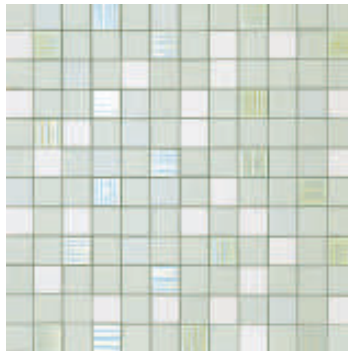

Velvet Lilac Mosaico rete 30,5x30,5 *

Velvet Sky Mosaico rete 30,5x30,5 *

42.43

Velvet Brown Mosaico rete 30,5x30,5 *

Velvet Spring Mosaico rete 30,5x30,5 *

* Formato tessera: 2,4x2,4 cm - Mosaic size: 2,4x2,4 cm - Mittelmosaik-Format: 2,4x2,4 cm - Petit format: 2,4x2,4 cm - Tamaño del mosaico: 2,4x2,4 cm

Lux Beige Listello 5x30,5 RT

Lux Beige Listello 5x56 RT

Lux Lilac Listello 5x30,5 RT

Lux Lilac Listello 5x56 RT

Lux Spring Listello 5x30,5 RT

Lux Spring Listello 5x56 RT

Osaka Listello Rip 5x30,5 RT

Osaka Listello Rip. 5x56 RT