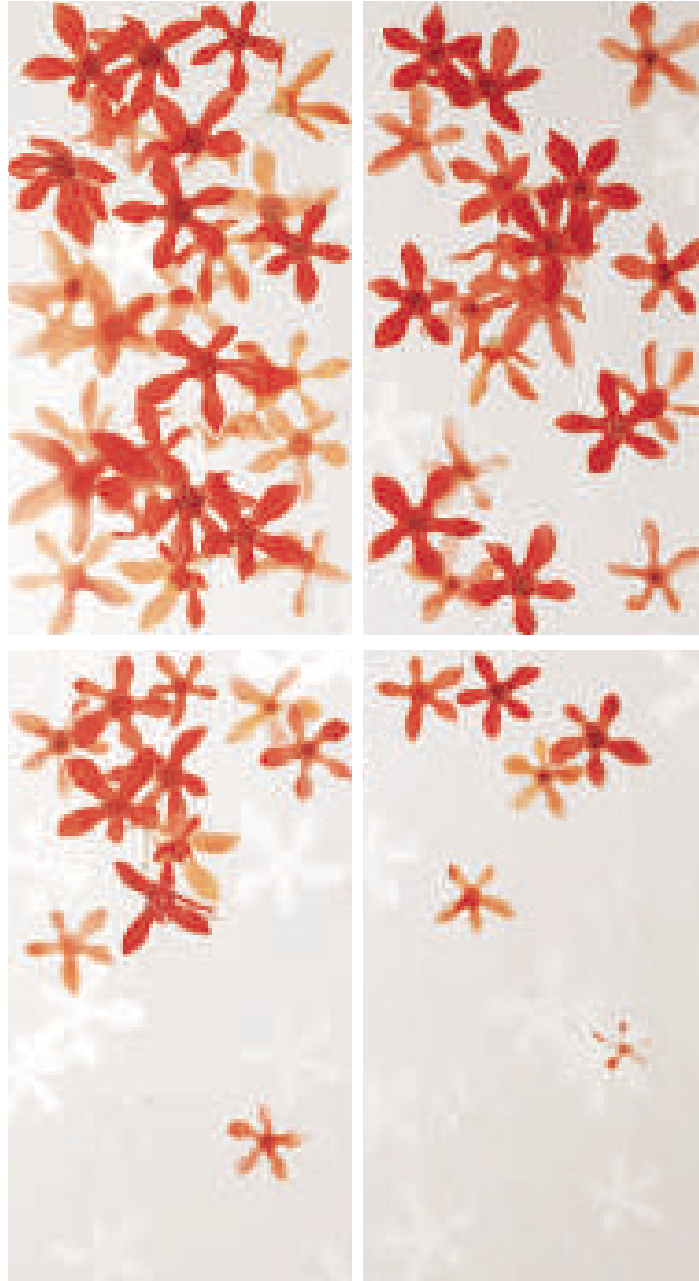

Chrissy White Inserto Mix 4 30,5x56 RT