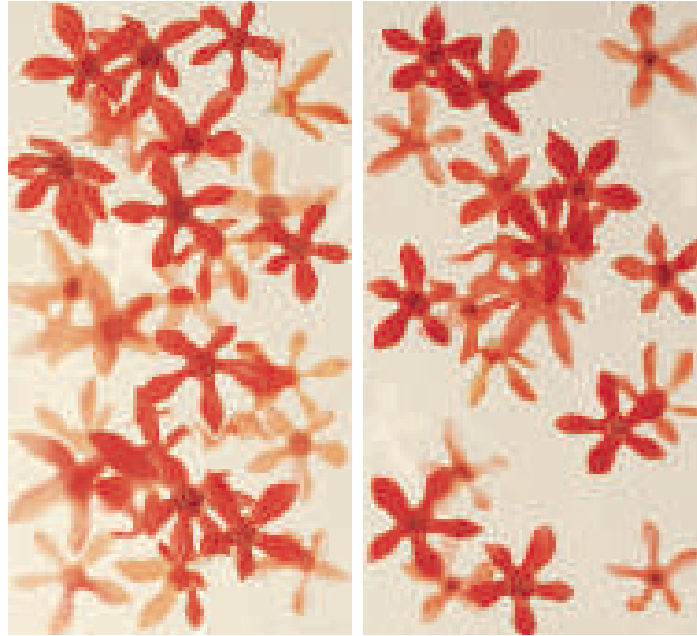

velvet

RIVESTIMENTI
WALL TILES - WANDFLIESEN - REVETEMENTS - REVESTIMIENTOS

PASTA BIANCA
WHITE BODY - WEISSCHERBIGER - PÂTE BLANCHE - PASTA BLANCA

30,5x56
12"x22"

15x56
6"x22"

RT

SPESSORE 10,5 mm
THICKNESS - STÄRKE - ÉPAISSEUR - ESPESOR

Chrissy Sand Inserto Mix 4 30,5x56 RT