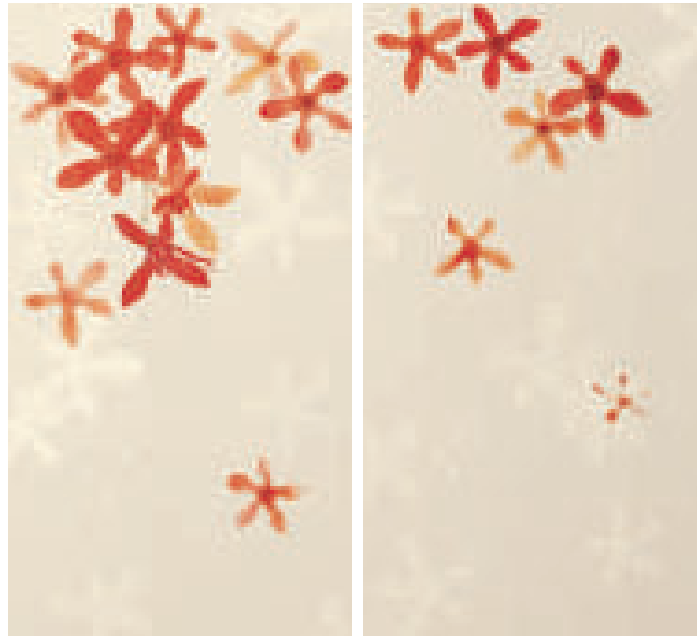

velvet

RIVESTIMENTI
WALL TILES - WANDFLIESEN - REVETEMENTS - REVESTIMIENTOS

PASTA BIANCA
WHITE BODY - WEISSCHERBIGER - PÂTE BLANCHE - PASTA BLANCA

30,5x56
12"x22"

15x56
6"x22"

RT

SPESSORE 10,5 mm
THICKNESS - STÄRKE - ÉPAISSEUR - ESPESOR

Chrissy Sand Inserto Mix 4 30,5x56 RT