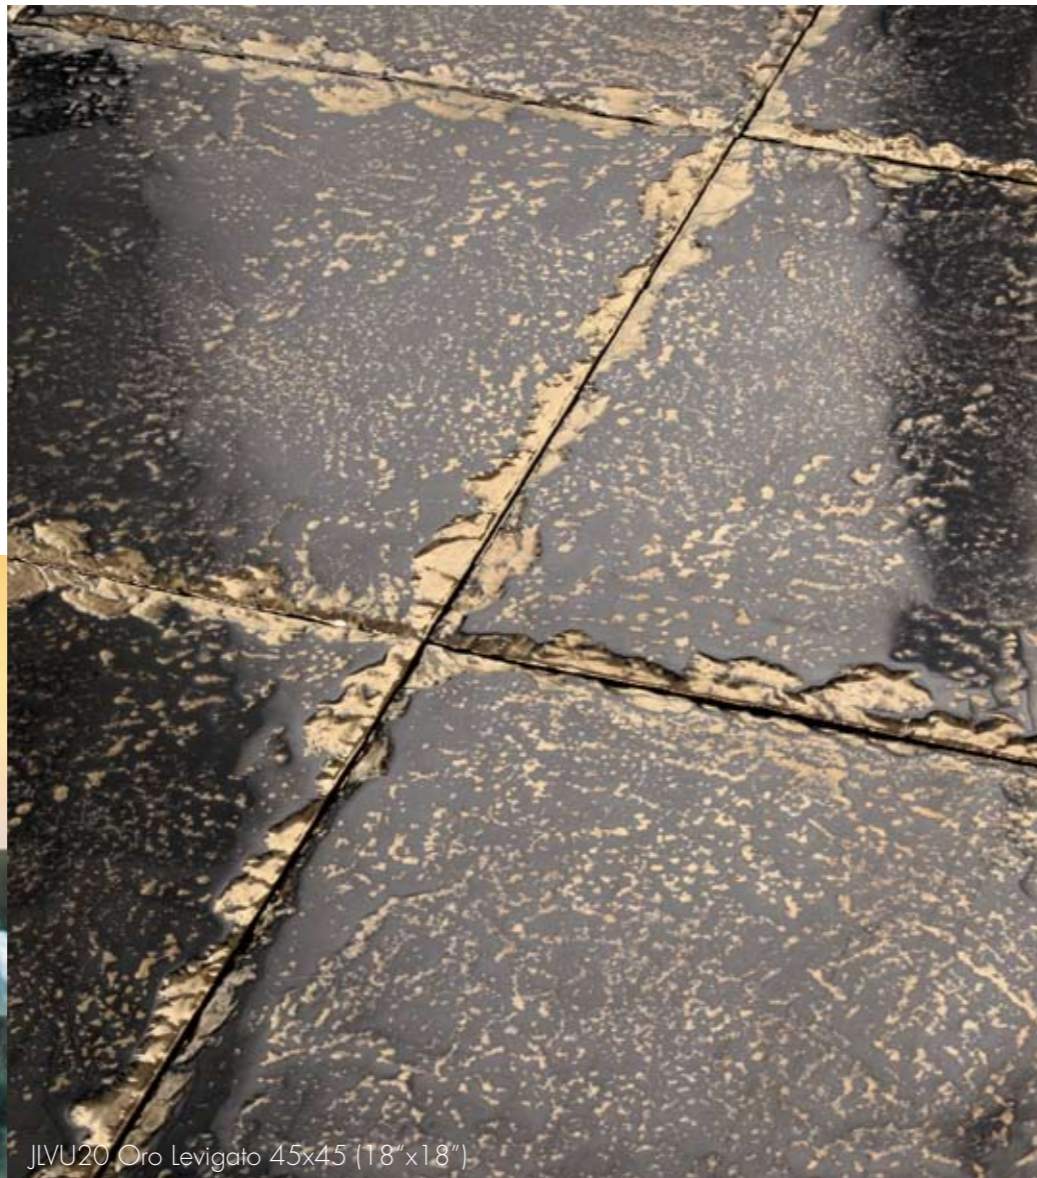

JOVU00 multicolor (24 tonalità diverse) 45x45 (18"x18")

Vulkan

la forza primordiale della natura

Vulkan, la bellezza di una materia straordinaria che sembra ricavata da una roccia effusiva, uscita dalle viscere della Terra, con gli ossidi e i minerali che le imprimono colore e forme.

JLVU20 Oro Levigato 45x45 (18"x18")

JOVU04 salvia 45x45 (18"x18")

ocra (gold)

45x45 (18"x18")
JOVU10

salvia

45x45 (18"x18")
JOVU04

white

45x45 (18"x18")
JOVU01

oro

45x45 (18"x18")
JOVU20

oro levigato

45x45 (18"x18")
JLVU20

black (nero)

45x45 (18"x18")
JOVU08

mixcolor (24 tonalità diverse)

45x45 (18"x18")
JOVU00

30x30 (12"x12")
WOVU00

leather (cuoio)

45x45 (18"x18")
JOVU07

pezzi speciali

8x30 (3 1/2"x12")
Battiscopa
BAVU01/4/7/8/10/00/20

30x30 (12"x12")
Ang. con torelo
ATVU01/4/7/8/10/00/20

30x30 (12"x12")
Grad. con torelo
GTVU01/4/7/8/10/00/20