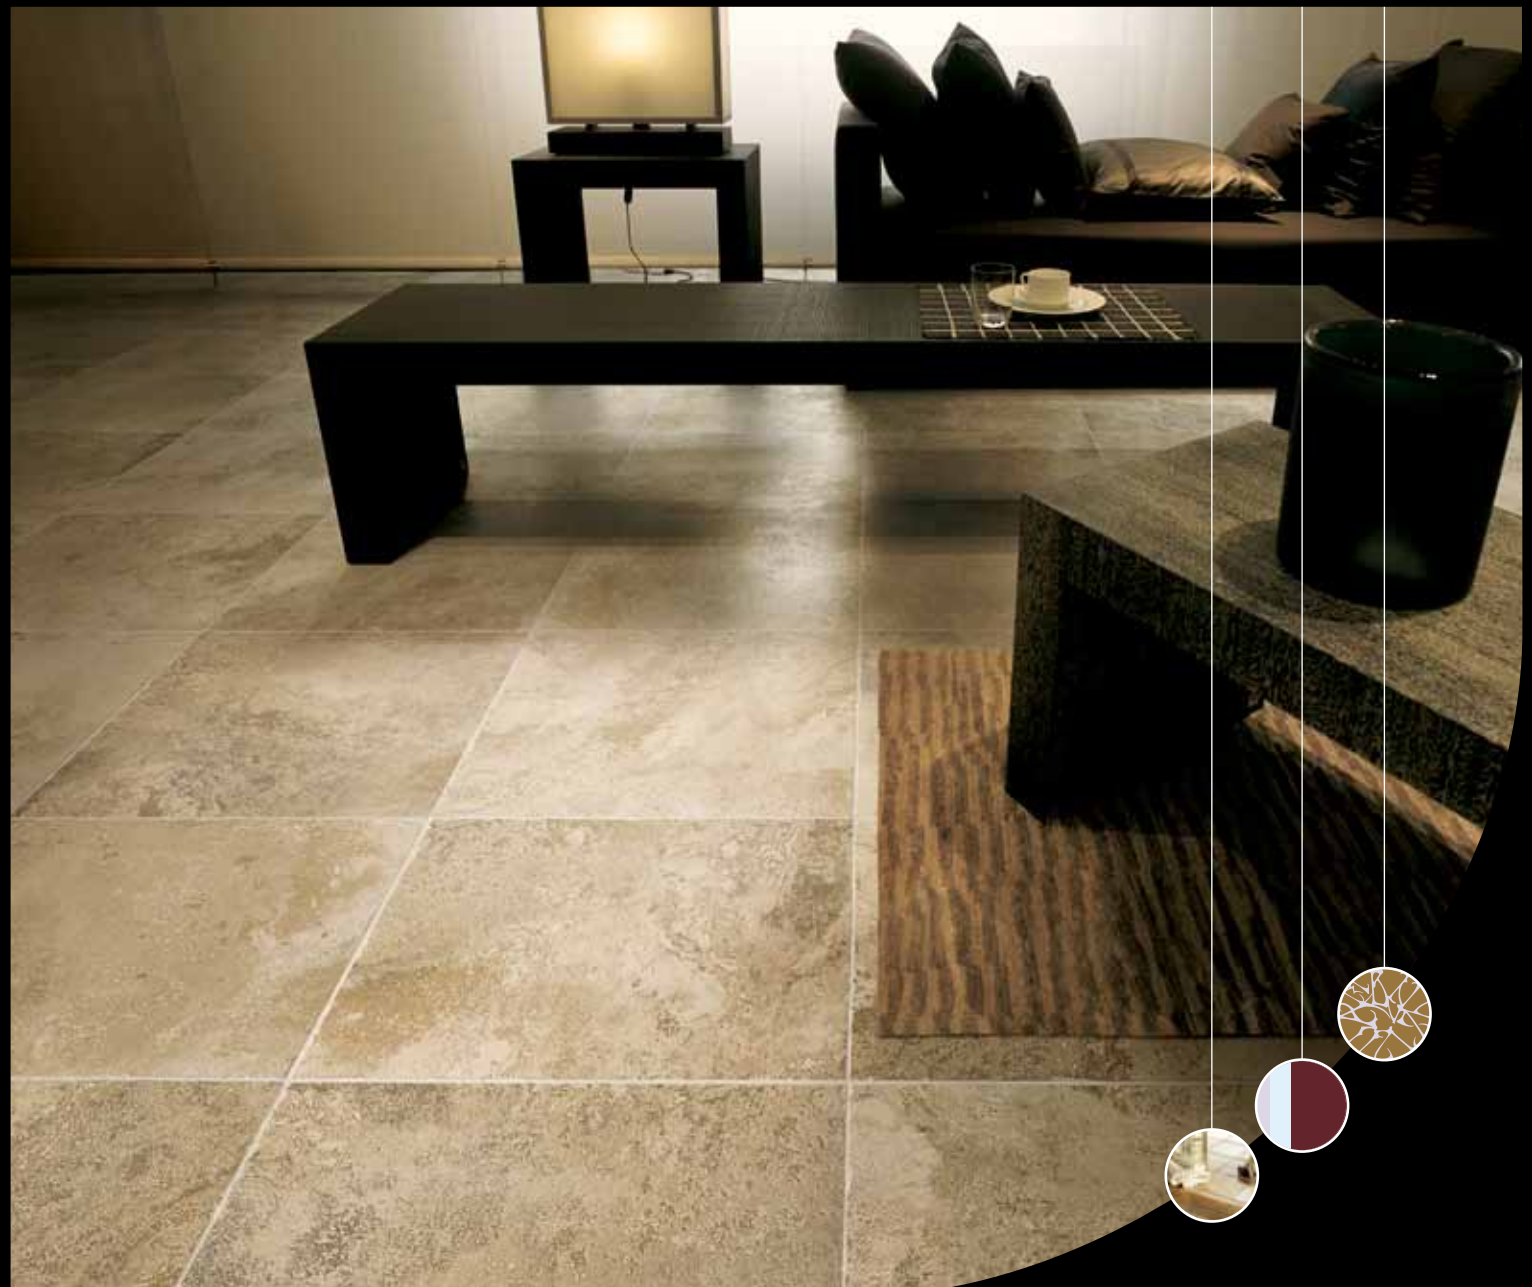

176

177

| CREMA | NOCE

SERENISSIMA 

10 mm
spessore
thickness
épaisseur
stärke
толщина

10mm **R9** **V4**    **50x50** - 20"x20". **33,3x33,3** - 13¹/₈"x13¹/₈". **16,5x16,5** - 6¹/₂"x6¹/₂". **10,5x10,5** - 4¹/₈"x4¹/₈".