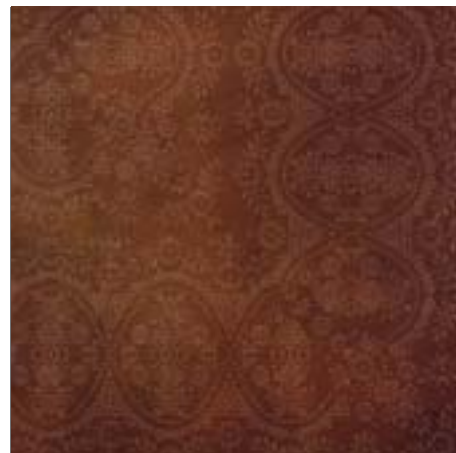

V370 L489 ANG. LACE MEDIUM
49x49 . 19 ¹⁵/₁₆"x19 ¹⁵/₁₆" nat. rett. ▲