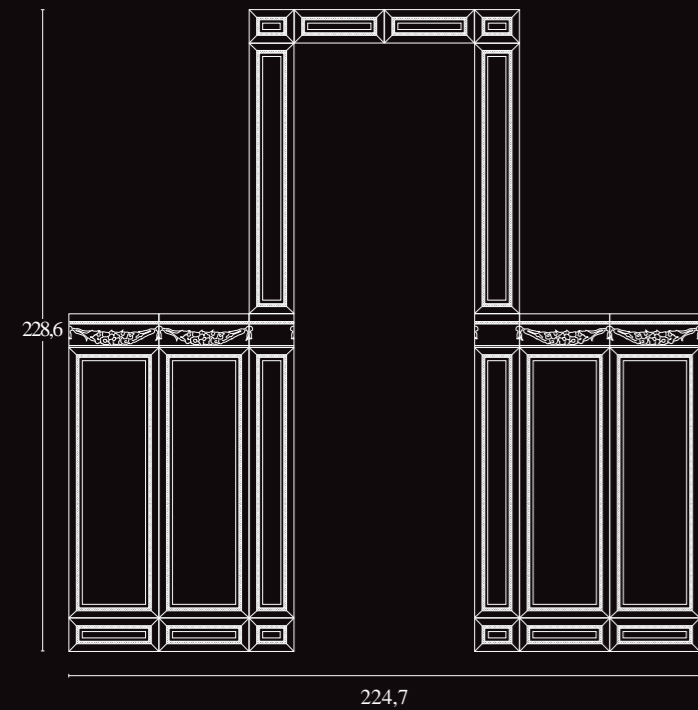

SOLUZIONE D

- Tozzetto 16,05x12 4pz.
- Listone 16,05x96,3 4pz.
- Tozz. Ghirlanda 16,05x12 2pz.
- Ghirlanda 12x32,1 4pz.
- Boiserie 32,1x96,3 4pz.
- Fascia 12x32,1 6pz.