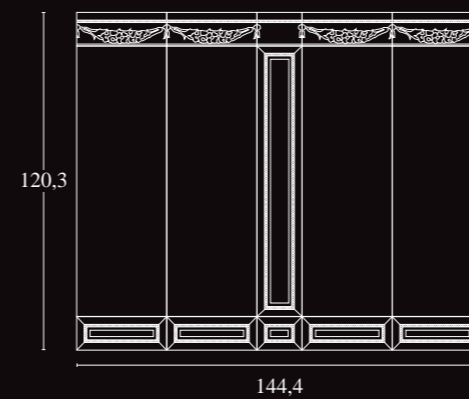

Hermitage

SOLUZIONE A

- Tozzetto 16,05x12 1pz.
- Listone 16,05x96,3 1pz.
- Tozz. Ghirlanda 16,05x12 1pz.
- Ghirlanda 12x32,1 4pz.
- Fondo 32,1x96,3 4pz.
- Fascia 12x32,1 4pz.

SOLUZIONE B