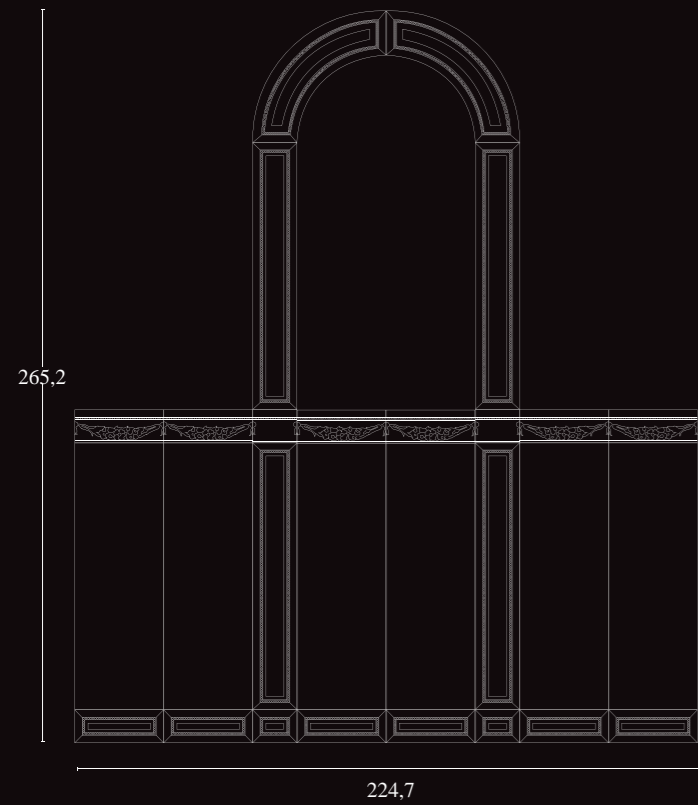

SOLUZIONE H

- Arco 48,6x48,6 2pz.
- Tozzetto 16,05x12 2pz.
- Listone 16,05x96,3 4pz.
- Tozz. Ghirlanda 16,05x12 2pz.
- Ghirlanda 12x32,1 6pz.
- Fondo 32,1x96,3 6pz.
- Fascia 12x32,1 6pz.