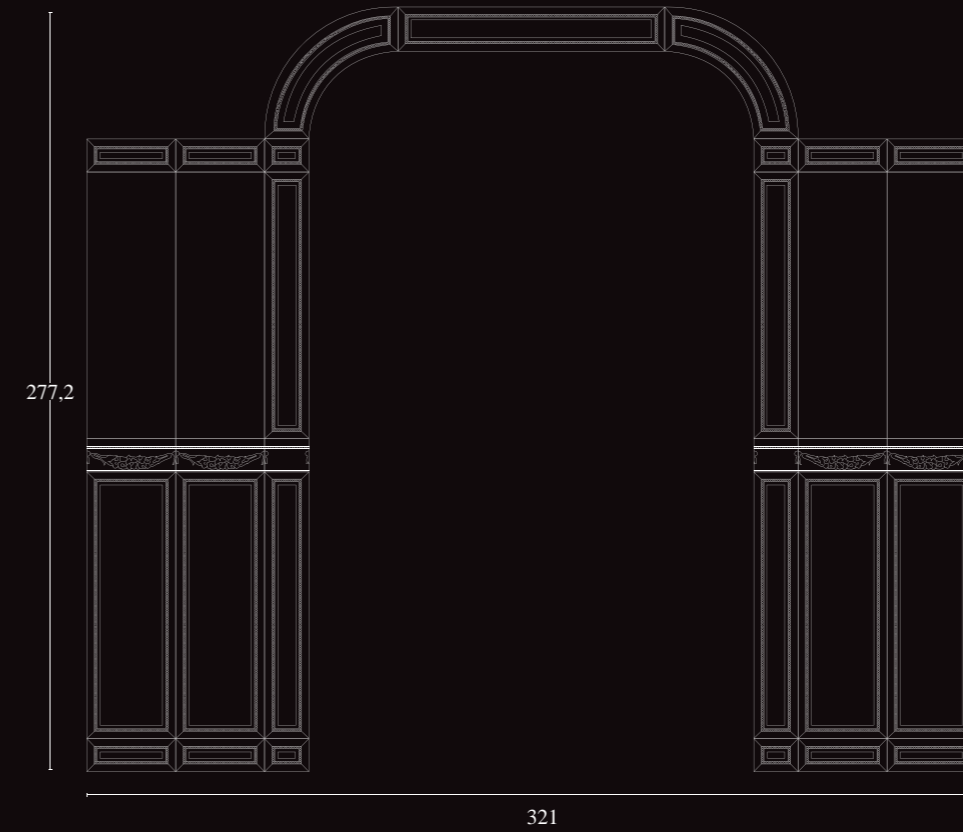

SOLUZIONE I

- Arco 48,6x48,6 2pz.
- Tozzetto 16,05x12 4pz.
- Fondo 32,1x96,3 4pz.
- Listone 16,05x96,3 5pz.
- Tozz. Ghirlanda 16,05x12 2pz.
- Ghirlanda 12x32,1 4pz.
- Boiserie 32,1x96,3 4pz.
- Fascia 12x32,1 8pz.