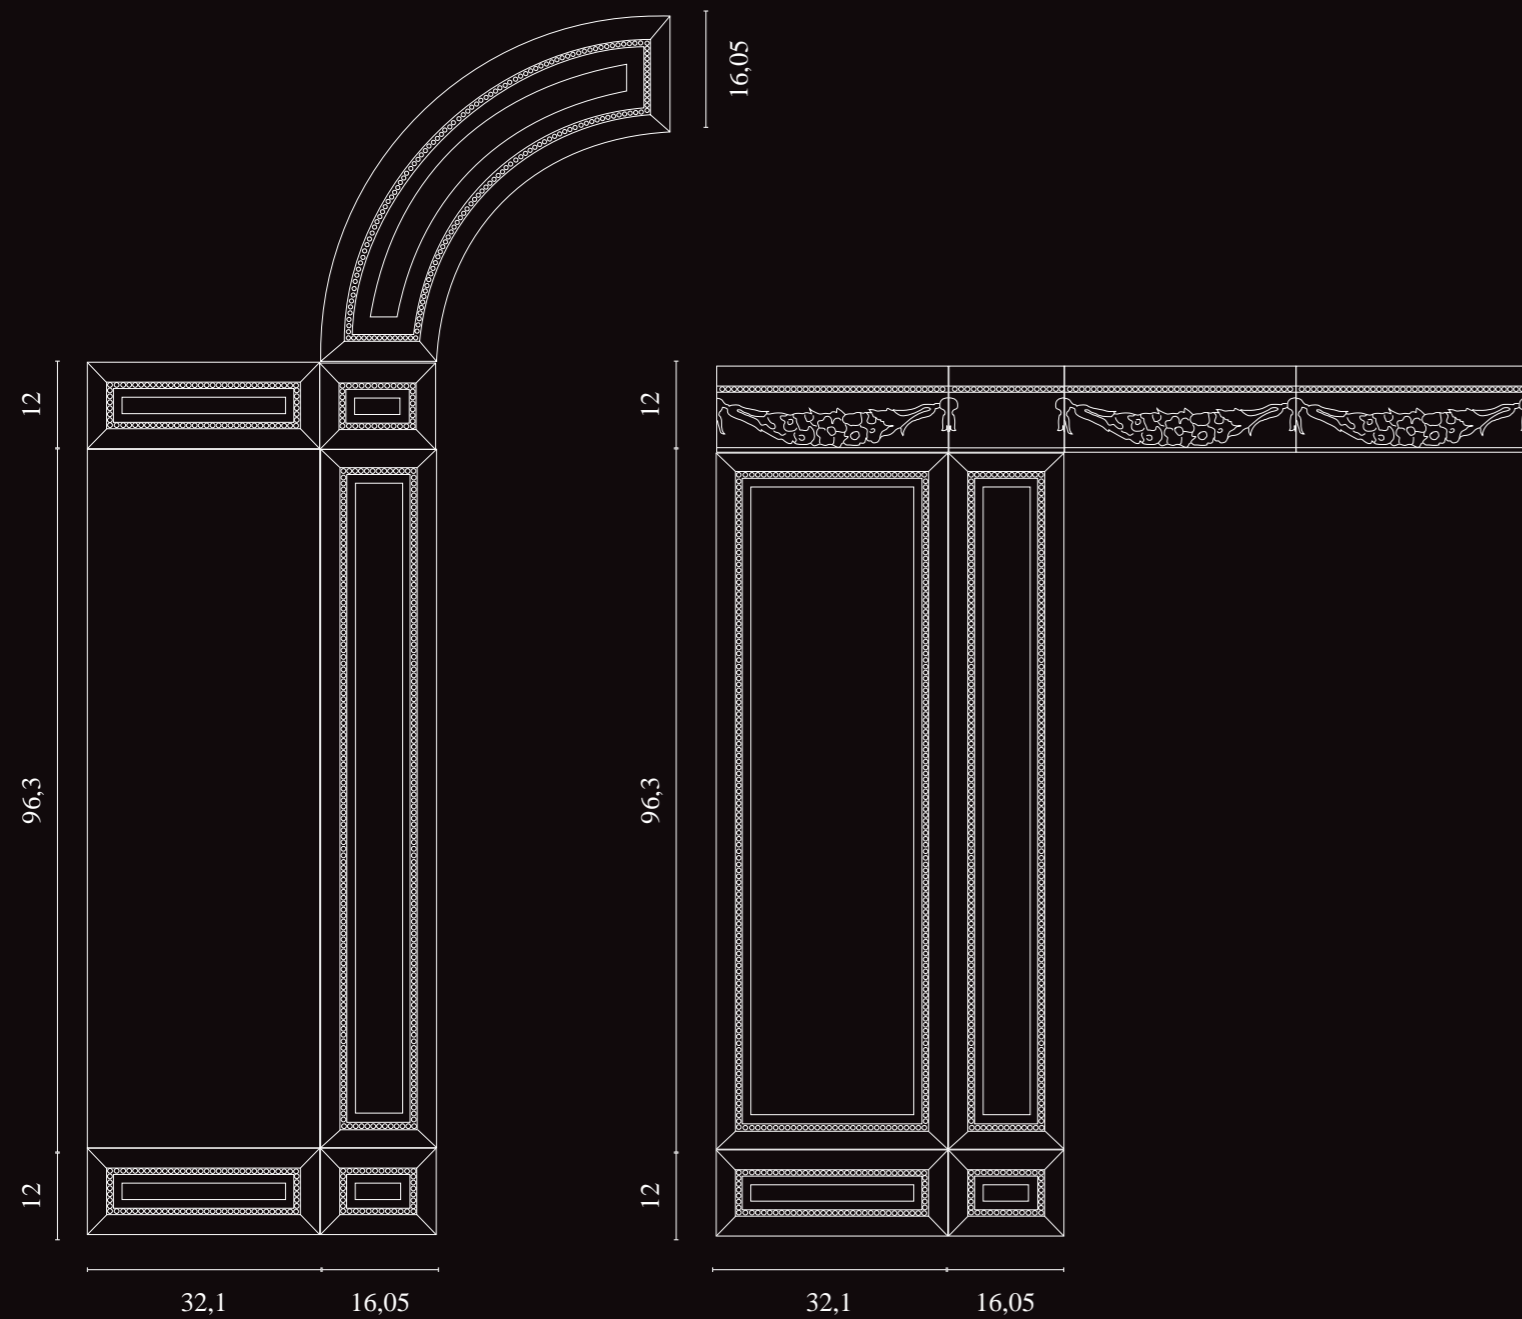

Hermitage

SOLUZIONE A

- Tozzetto 16,05x12 1pz.
- Listone 16,05x96,3 1pz.
- Tozz. Ghirlanda 16,05x12 1pz.
- Ghirlanda 12x32,1 4pz.
- Fondo 32,1x96,3 4pz.
- Fascia 12x32,1 4pz.

SOLUZIONE B