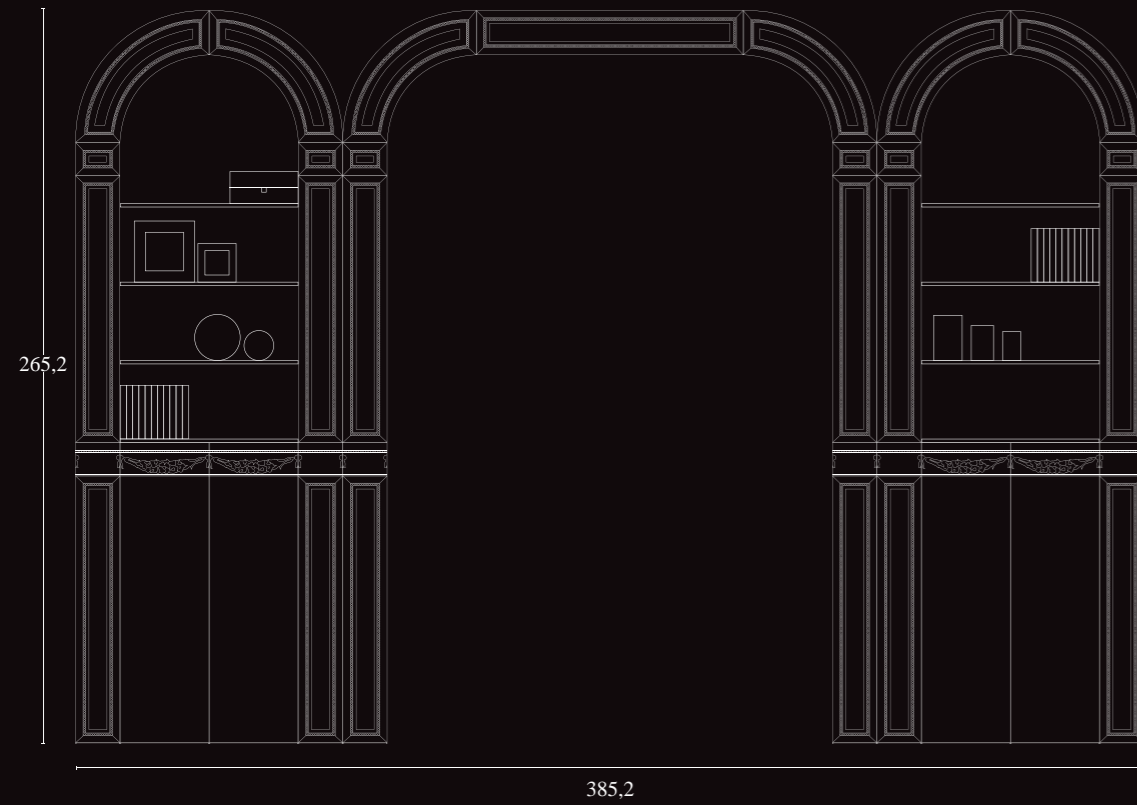

SOLUZIONE M

- Arco 48,6x48,6 6pz.
- Tozzetto 16,05x12 6pz.
- Listone 16,05x96,3 13pz.
- Tozz. Ghirlanda 16,05x12 6pz.
- Ghirlanda 12x32,1 4pz.
- Fondo 32,1x96,3 4pz.