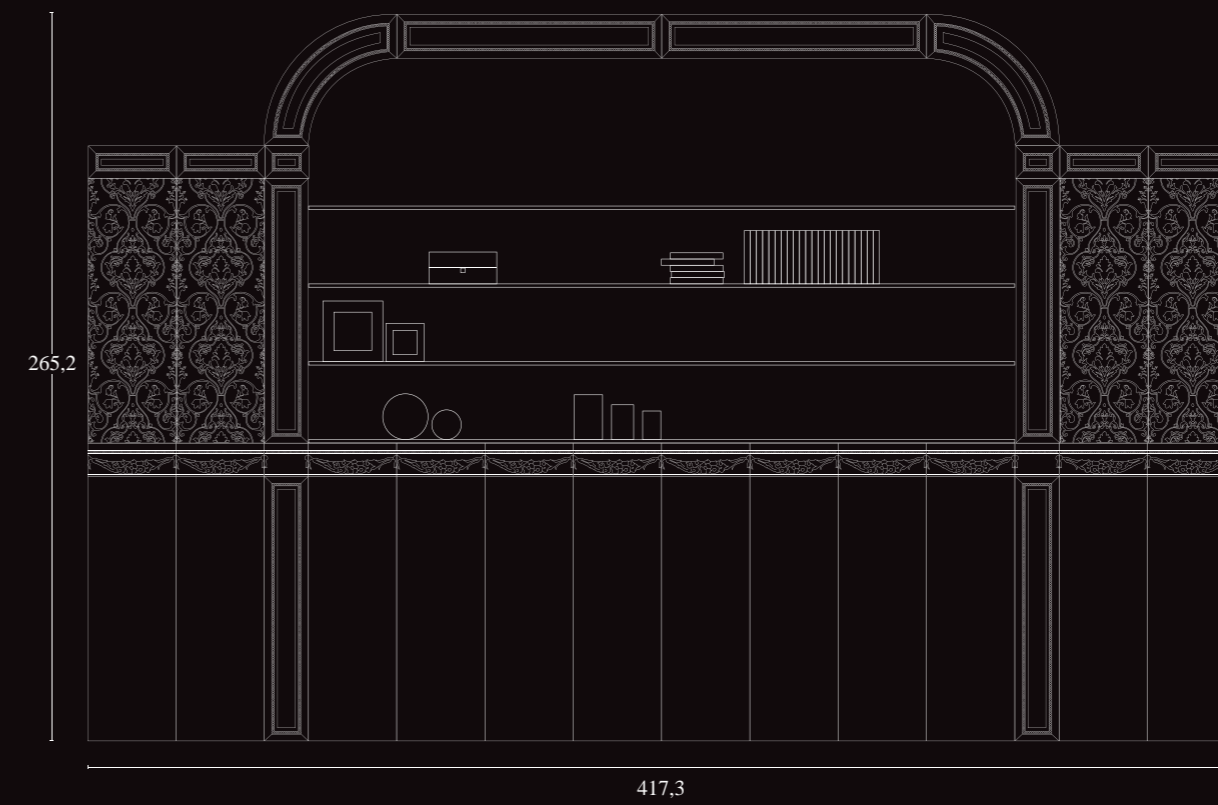

SOLUZIONE O

- Arco 48,6x48,6 2pz.
- Tozzetto 16,05x12 2pz.
- Listone 16,05x96,3 6pz.
- Wallpaper 32,1x96,3 4pz.
- Tozz. Ghirlanda 16,05x12 2pz.
- Ghirlanda 12x32,1 12pz.
- Fondo 32,1x96,3 12pz.