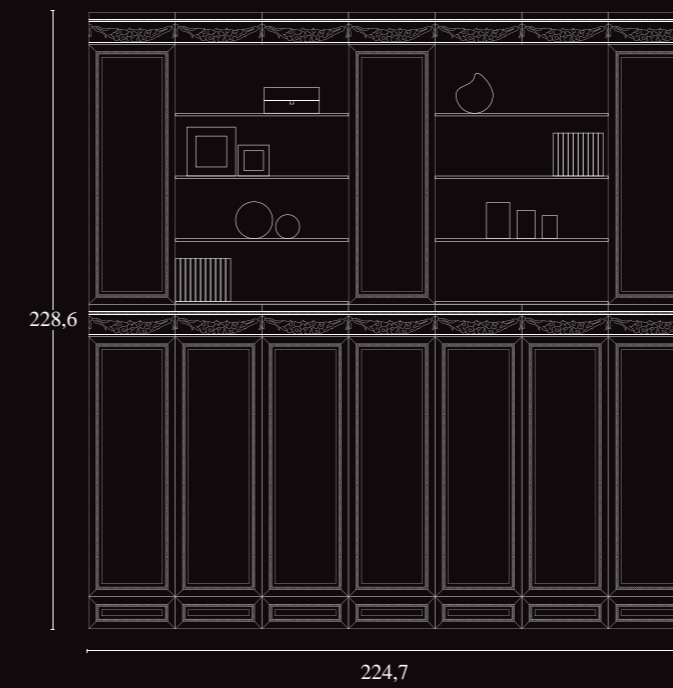

SOLUZIONE P

- Ghirlanda 12x32,1 14pz.
- Boiserie 32,1x96,3 10pz.
- Fascia 12x32,1 7pz.