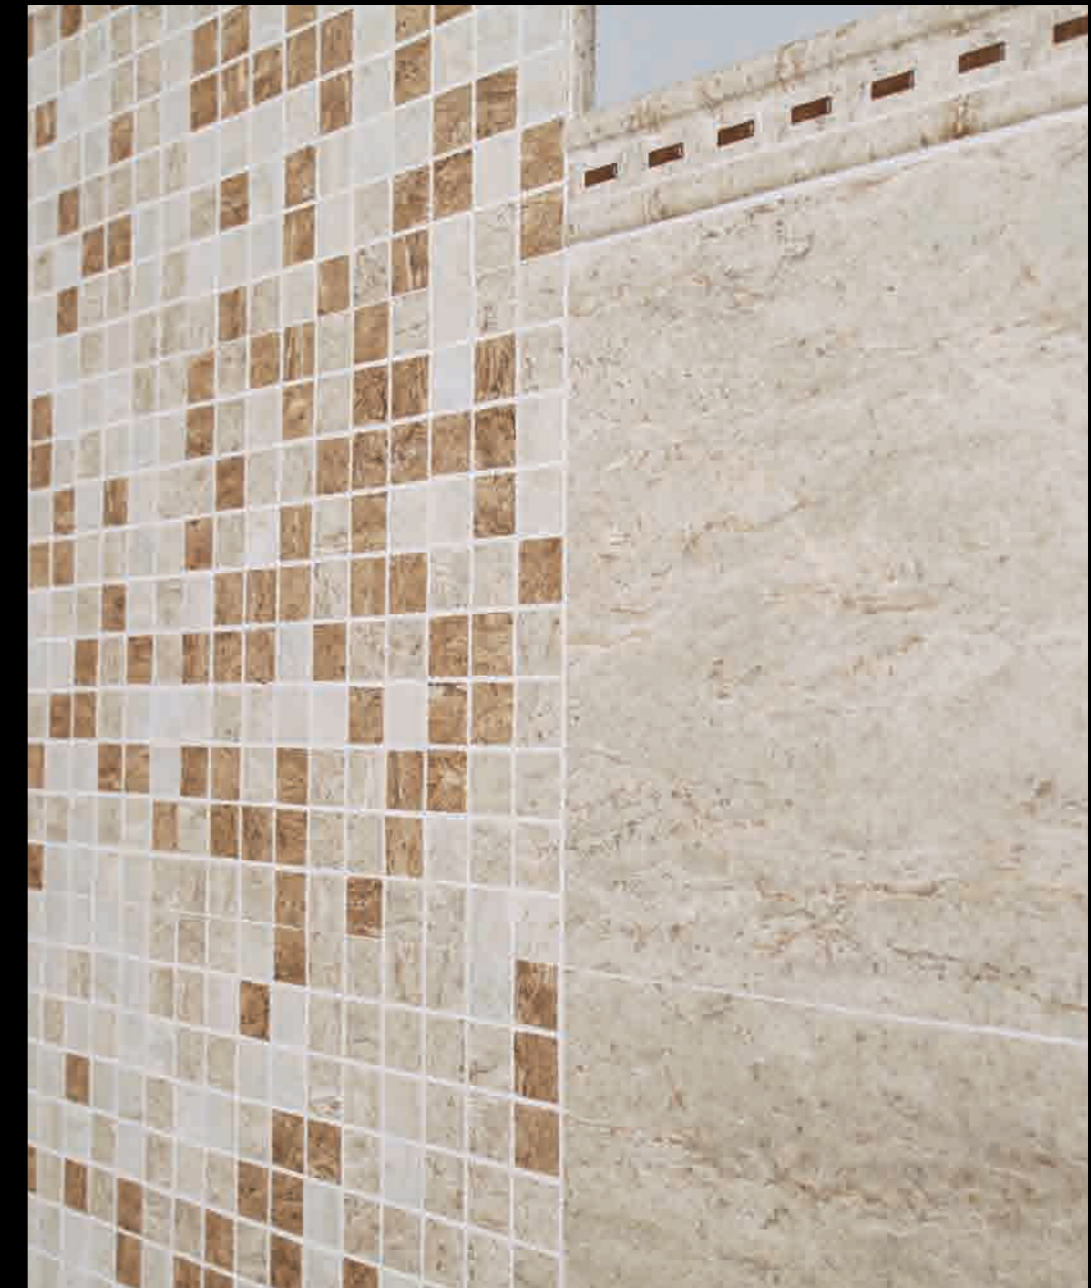

Roma

Beige 32,1x64,2 cm
Mosaico Mix 32,1x32,1 cm
Torello Impero Beige 6x32,1 cm
Listello Urbe Beige 2x32,1 cm
Matita Impero Beige 2x32,1 cm
Pavimento Beige 32,1x32,1 cm