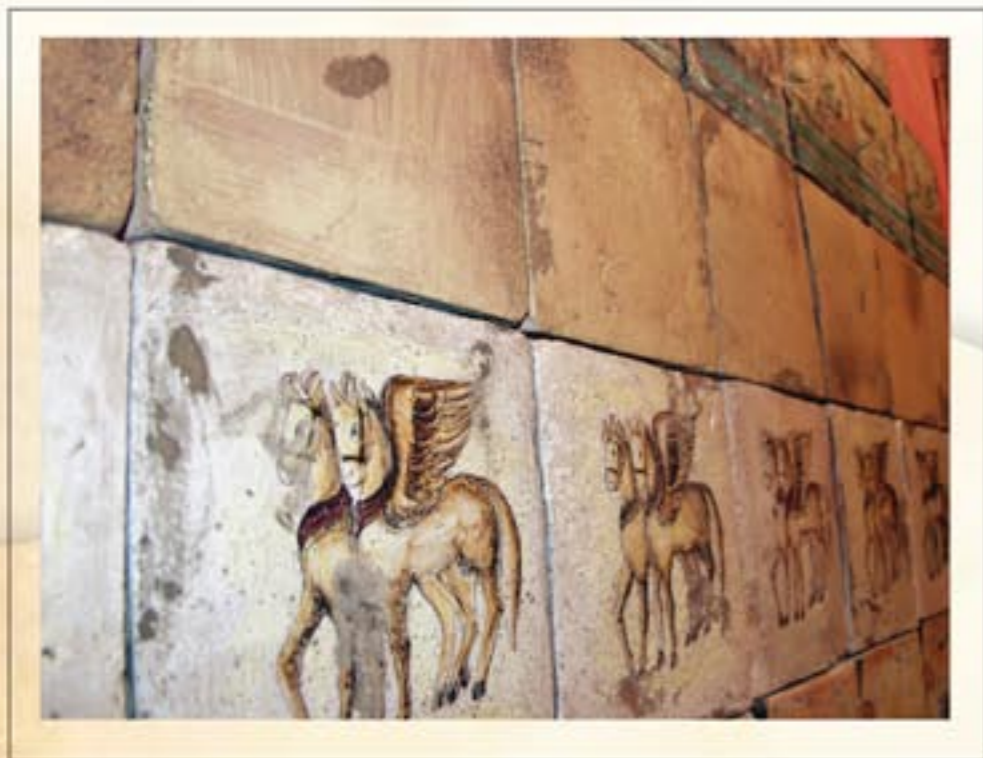

Vetulonia, Vulci, Linee, Giochi d'Onde, Suonatori, Pegaso 20x20 cm 8"x8"

*Tarquinia , Vulci
Linee, Stormi,
Giochi d'Onde
20x20 cm 8"x8"*

*Sovana giallo, Decoro pegaso
20x20 cm 8"x8"*

Grand Oriente

30x30 cm 12"x12"