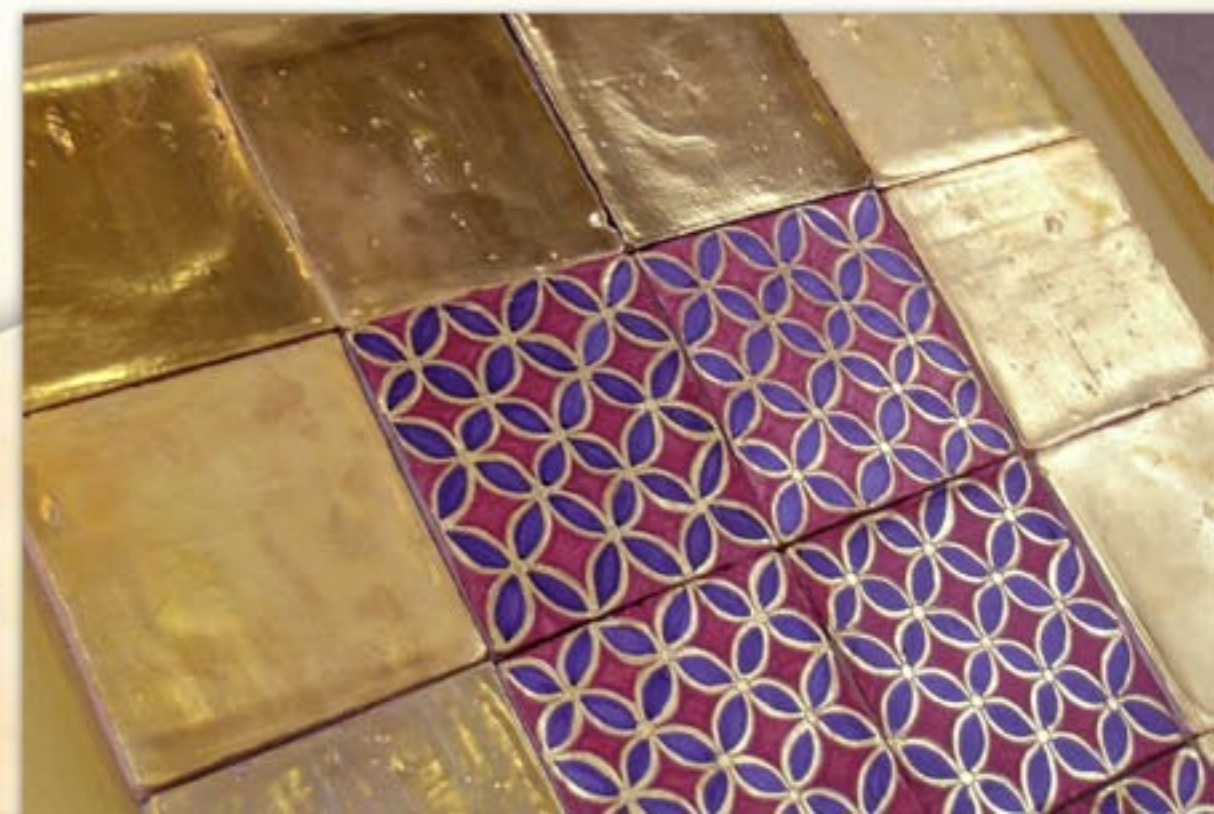

Cornaline

Ibis

Civetta

Cigno

Papiro

Scarabeo

Oro
Scarabeo
Cigno
Papiro
20x20 cm 8"x8"

Oro, Iside
20x20 cm
8"x8"