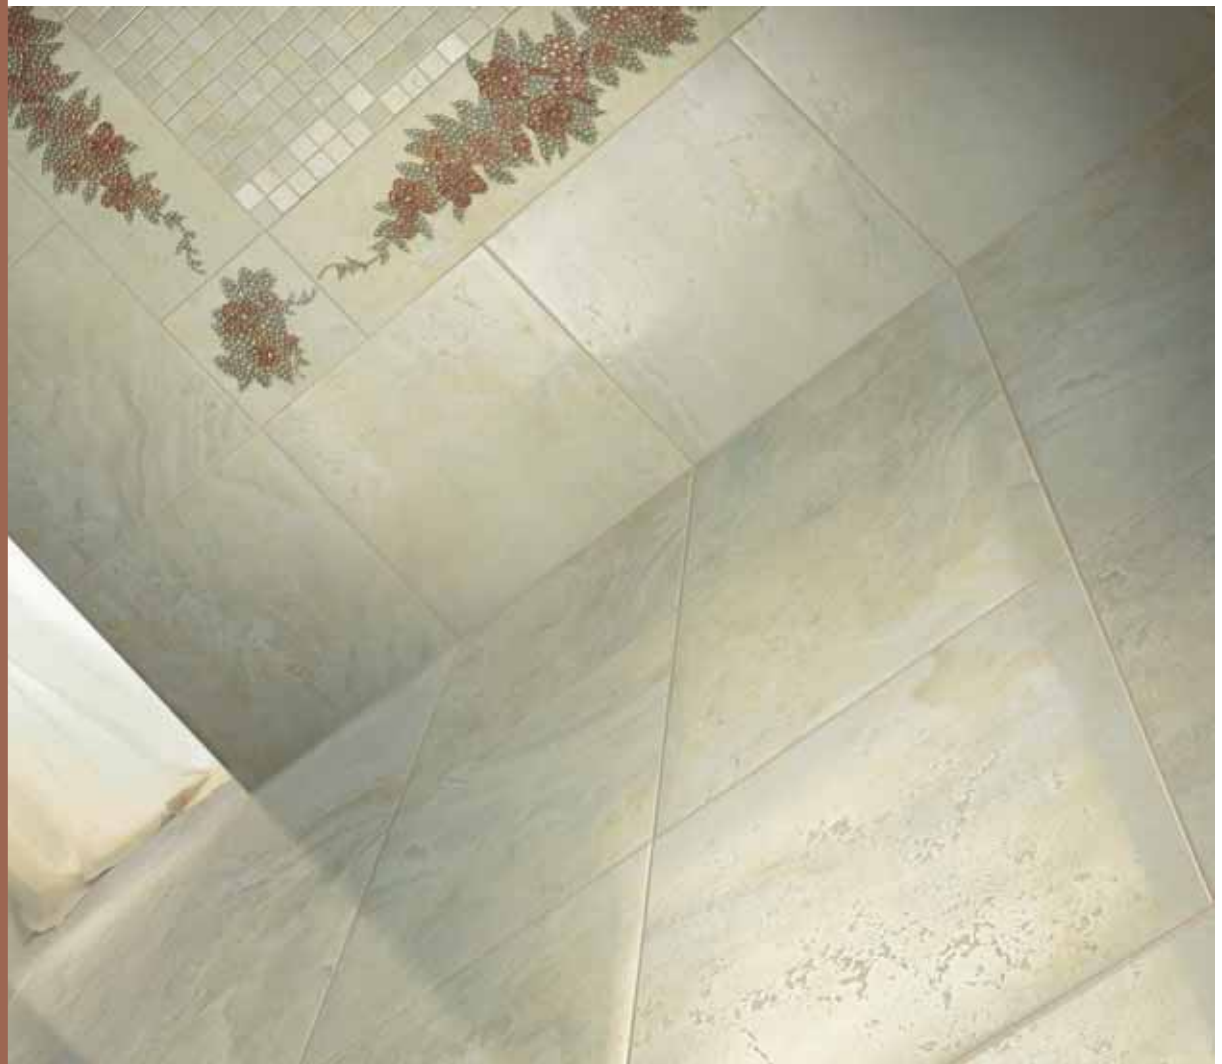

LIBERTY

MOGANO.BEIGE

MOGANO 30X30 LAPP-RETT
MOGANO 30X60 LAPP-RETT
BEIGE 30X60 LAPP-RETT
RENAISSANCE COMP 4 PZZ. BEIGE-GOLD
60X120
RENAISSANCE LISTELLO BEIGE-GOLD
5X30

LIBERTY

ACQUA

ACQUA 30X30 LAPP-RETT
ACQUA 30X60 LAPP-RETT
MOSAICO LIBERTY TESSERA ACQUA
2,2x2,2
MOSAICO LIBERTY MINI TESSERA ACQUA
1,5x1,5
RÉGAL BOMBATO ACQUA 2X30
SUITE FASCIA ACQUA 15X60
SUITE ANGOLO ACQUA 15X15