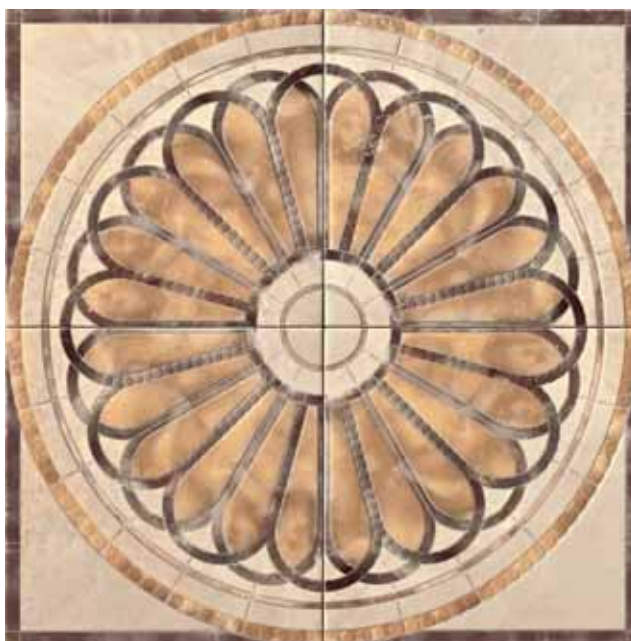

ROSONE DARK LAPP-RETT (BEIGE - GOLD - MOGANO)
84X84 - 33¹/₈X33¹/₈