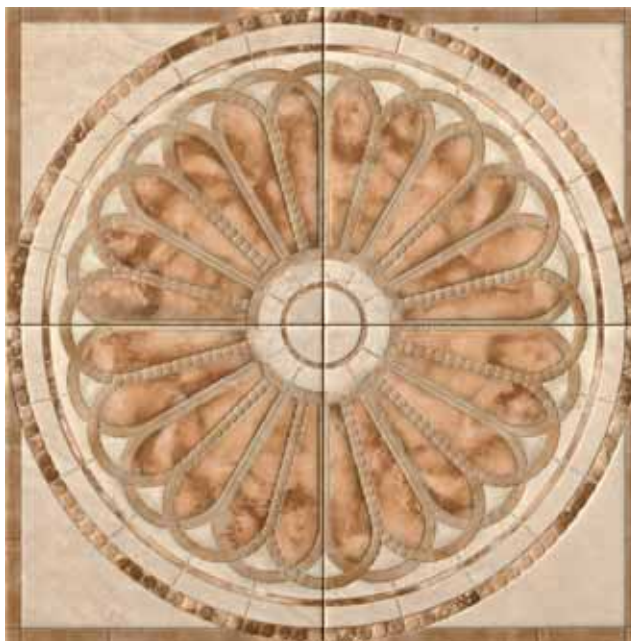

LIBERTY

DECORI
DECORS
DÉCORS
DEKORE
ДЕКОРЫ

ROMAN

ROSONE LIGHT LAPP-RETT (BEIGE - GOLD - NOCE)
84X84 - 33¹/₈X33¹/₈