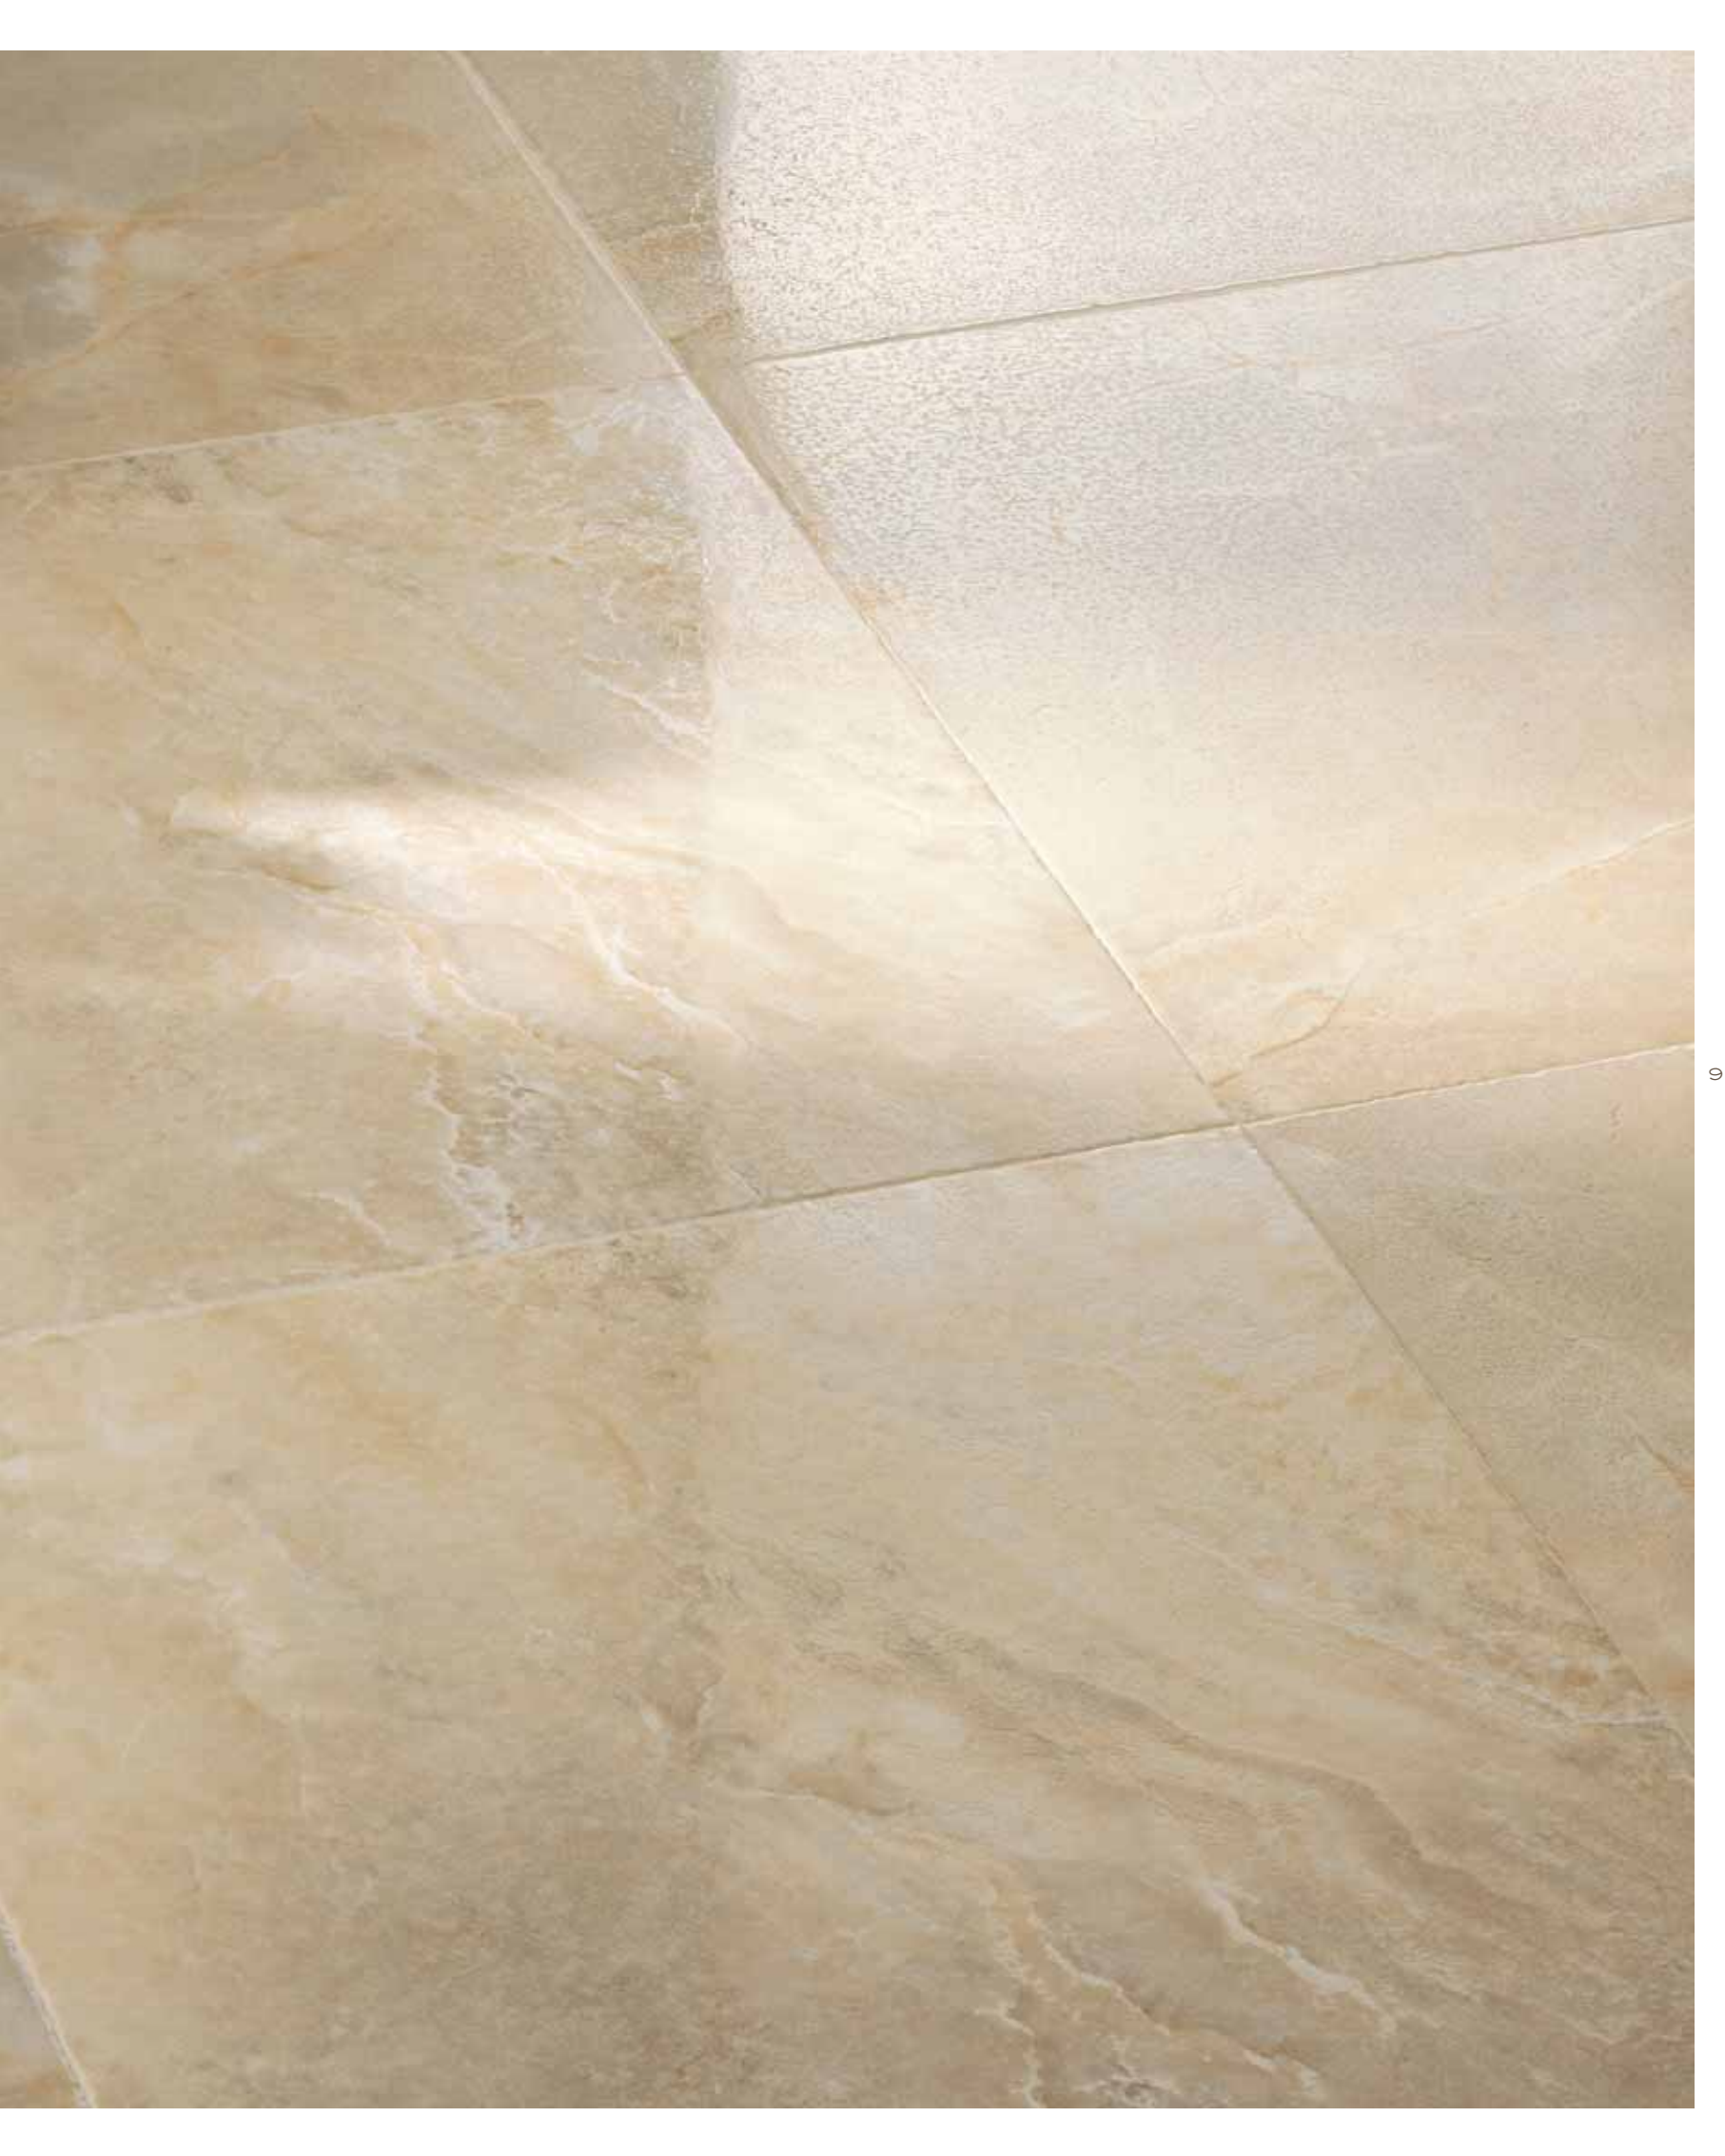

ROMAN ROSONE DARK (BEIGE-GOLD-MOGANO)

84x84 LAPP-RETT

SERENISSIMA 

LIBERTY

GOLD

GOLD 42X42 LAPP-RETT

SERENISSIMA 

LIBERTY