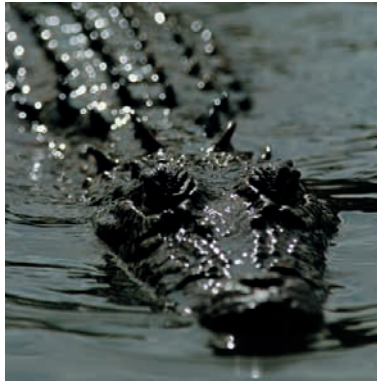

———— Zebra ————

S A V A N A  
—— Crocodile ——

---

SOMMARIO SUMMARY

Leopard 4 facce - 20x20 cm **009**

Tail - 13x20 cm **304**

Rivestimento  
UB 12 Giallo Ocra - 20x20 cm **005**

Pavimento  
P 12 Giallo Ocra - 20x20 cm **008**