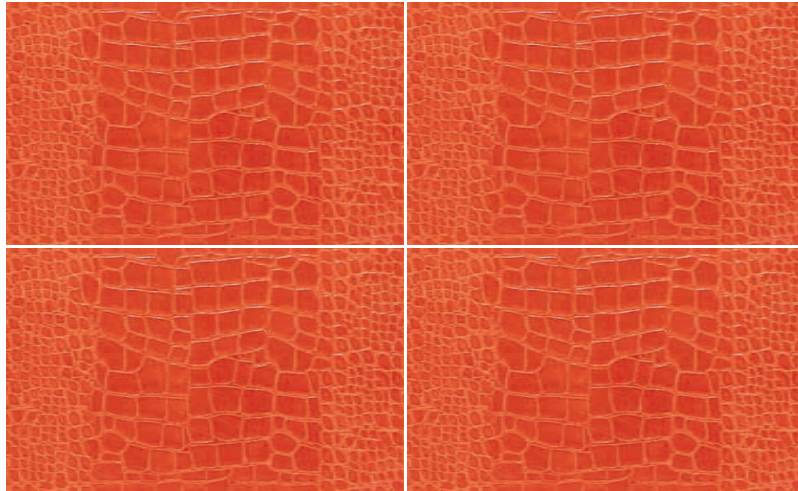

———— Zebra ————

S A V A N A  
—— Crocodile ——

---

SOMMARIO SUMMARY

Leopard 4 facce - 20x20 cm **009**

Tail - 13x20 cm **304**

Rivestimento  
UB 12 Giallo Ocra - 20x20 cm **005**

Pavimento  
P 12 Giallo Ocra - 20x20 cm **008**

Zebra 4 facce - 20x20 cm **019**

Masai - 10x20 cm **323**

Tam Tam - 6x20 cm **301**

Rivestimento  
UB 8 Panna - 20x20 cm **004**

Pavimento  
P 8 Panna - 20x20 cm **008**

Cocco Moka - 24,3x39,3 cm **023**

Cocco Light - 24,3x39,3 cm **024**

Cocco Plain - 24,3x39,3 cm **025**

Cocco Orange - 24,3x39,3 cm **023**

Cocco Turquoise - 24,3x39,3 cm **023**

Cocco Red - 24,3x39,3 cm **023**