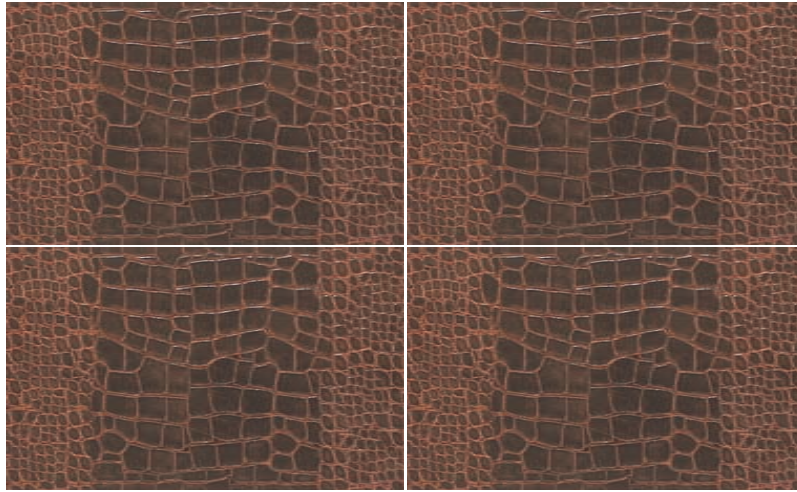

———— Zebra ————

S A V A N A  
—— Crocodile ——

---

SOMMARIO SUMMARY

Leopard 4 facce - 20x20 cm **009**

Tail - 13x20 cm **304**

Rivestimento  
UB 12 Giallo Ocra - 20x20 cm **005**

Pavimento  
P 12 Giallo Ocra - 20x20 cm **008**

Zebra 4 facce - 20x20 cm **019**

Masai - 10x20 cm **323**

Tam Tam - 6x20 cm **301**

Rivestimento  
UB 8 Panna - 20x20 cm **004**

Pavimento  
P 8 Panna - 20x20 cm **008**

Cocco Moka - 24,3x39,3 cm **023**

Cocco Light - 24,3x39,3 cm **024**

Cocco Plain - 24,3x39,3 cm **025**

Cocco Orange - 24,3x39,3 cm **023**

Cocco Turquoise - 24,3x39,3 cm **023**

Cocco Red - 24,3x39,3 cm **023**