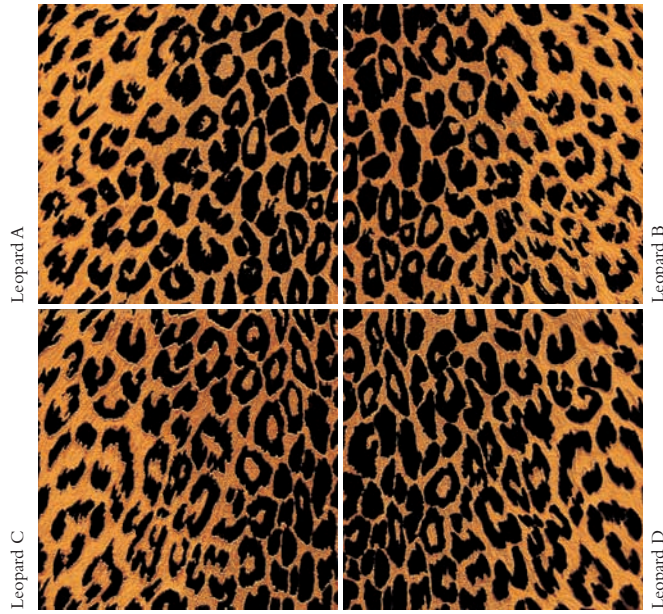

———— Zebra ————

S A V A N A  
—— Crocodile ——

---

SOMMARIO SUMMARY

Leopard 4 facce - 20x20 cm **009**

Tail - 13x20 cm **304**

Rivestimento  
UB 12 Giallo Ocra - 20x20 cm **005**

Pavimento  
P 12 Giallo Ocra - 20x20 cm **008**