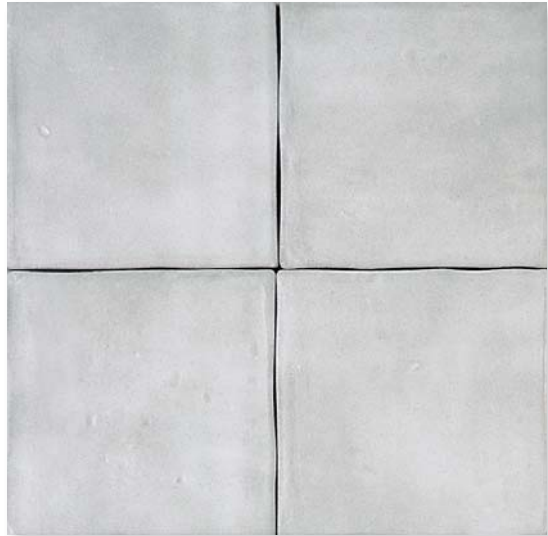

ADRU1001
LISO RÚSTICO AZUL SATINADO 13 x 13 cm.

R Ú S T I C A