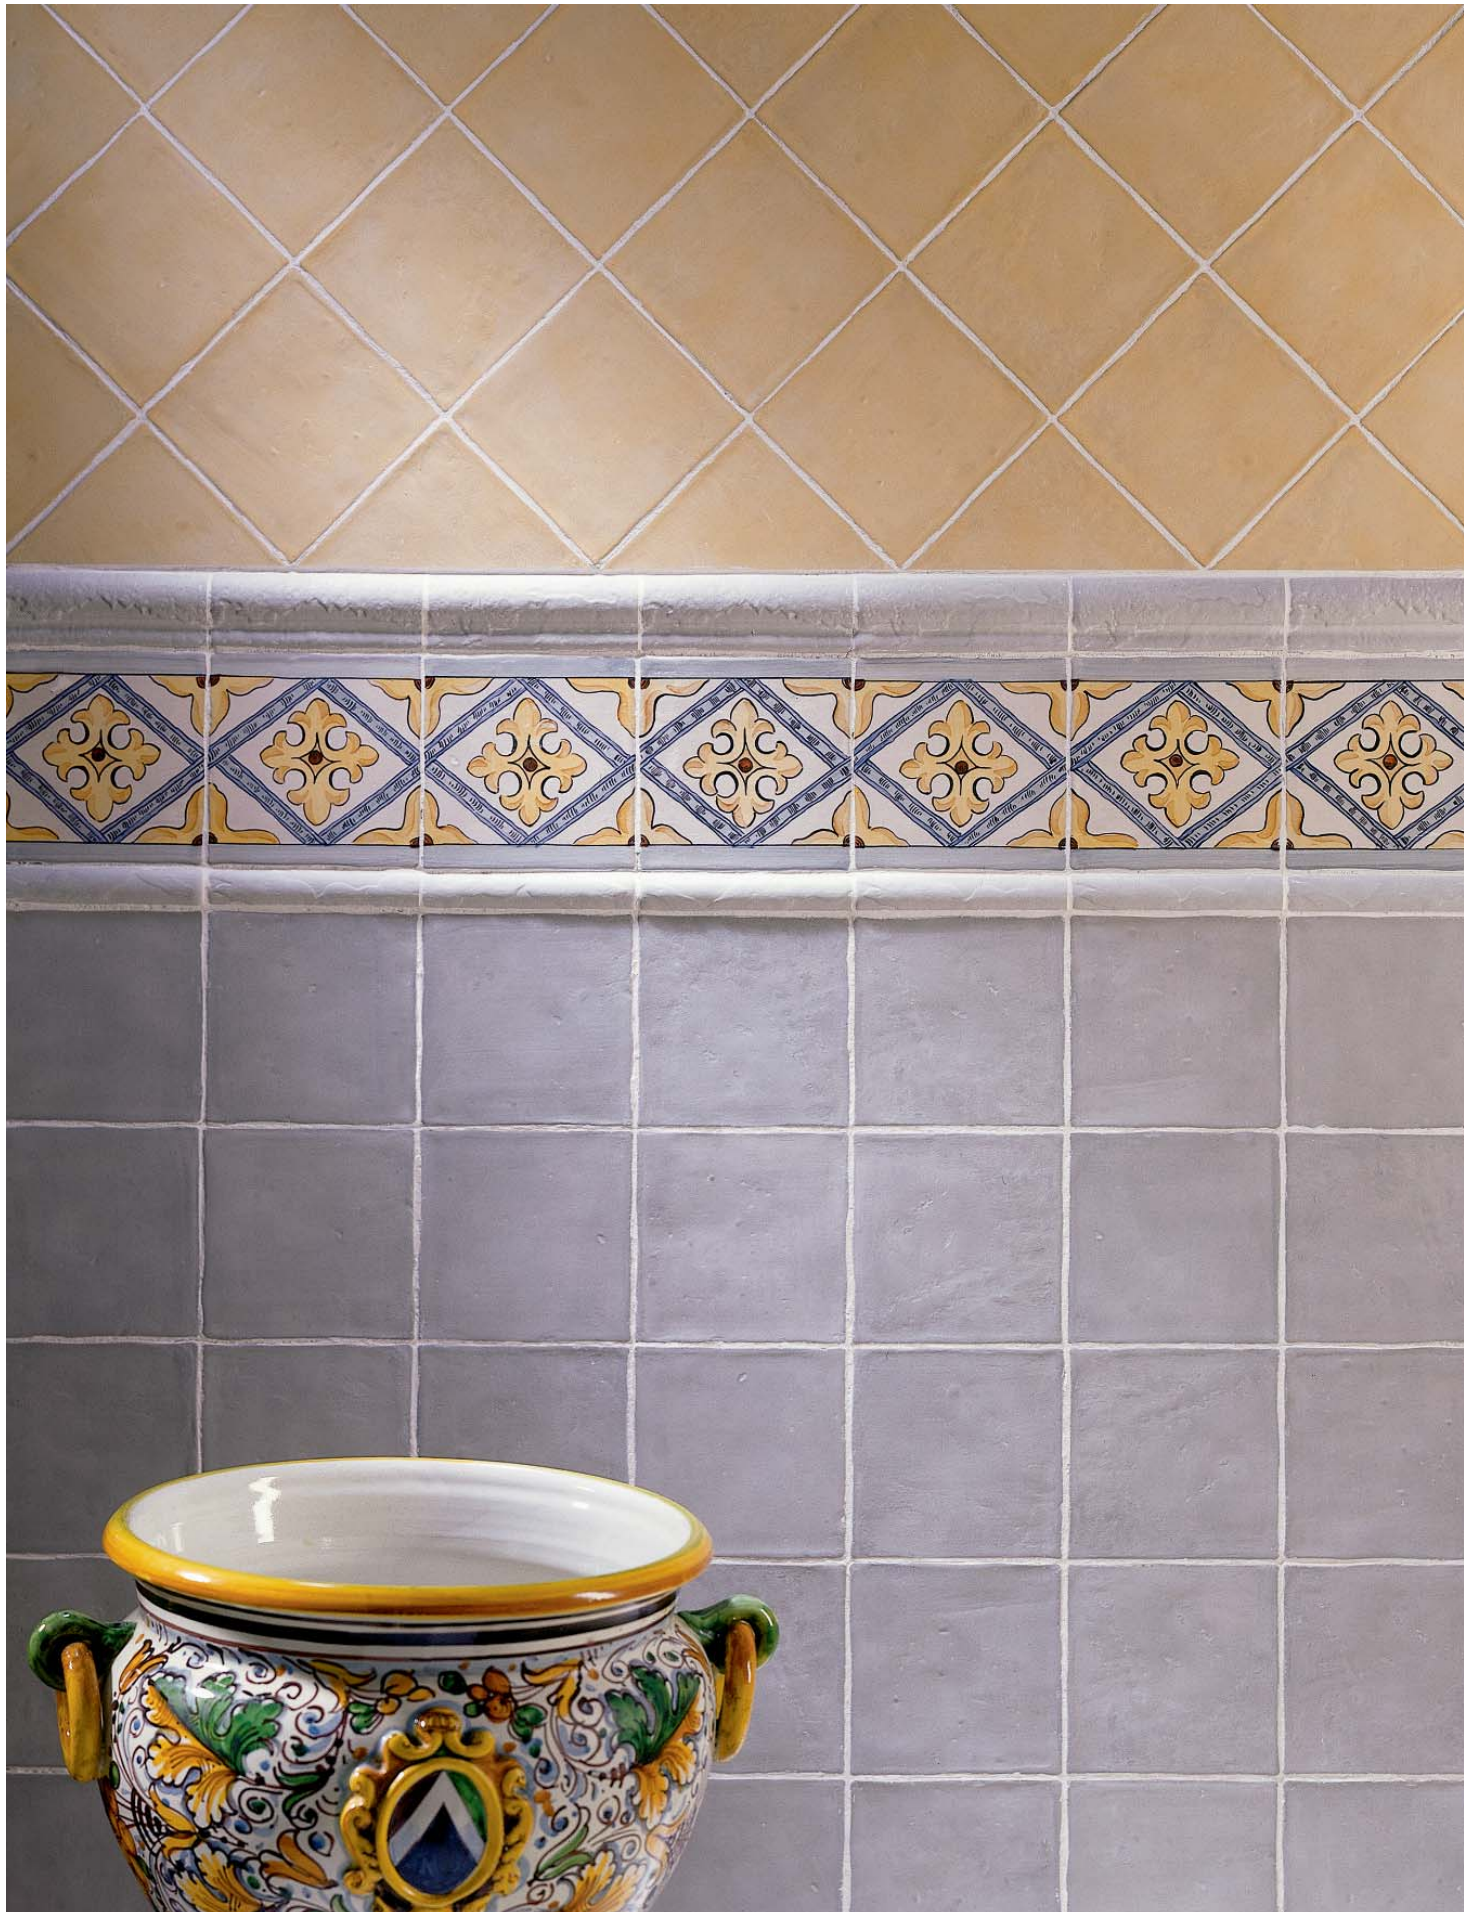

RÚSTICA

FORMATOS DE 13 X 13 PASTA ROJA
6 COLORES MATE Y 2 EN BRILLO.
REFLEJA LA ESENCIA DE LA TRADICIÓN
ARTESANA, CON UN LIGERO
CARÁCTER IRREGULAR EN LA SUPERFICIE
DE LA PIEZA.

SIZE 13X13 CM.
RED BODY CLAY.
6 MATT AND 2 GLOSSY COLOURS
SLIGHTLY UNEVEN SURFACES, ROUNDED
AND BEVELLED EDGES AND IMAGINATIVE
DESIGNS REFLECT THE ESSENCE OF THE
TILE ARTISAN TRADITION.