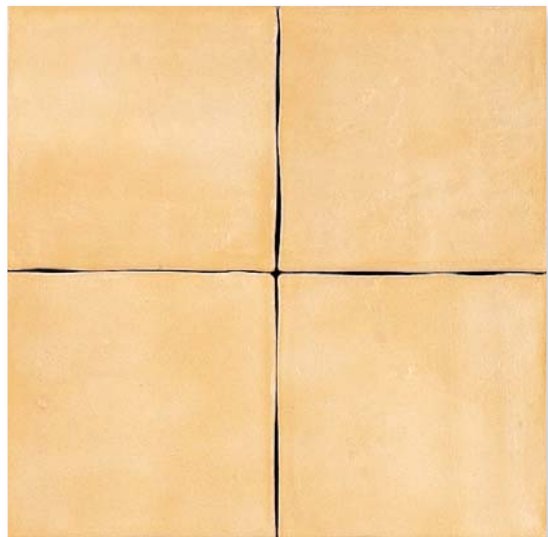

RÚSTICA

FORMATOS DE 13 X 13 PASTA ROJA
6 COLORES MATE Y 2 EN BRILLO.
REFLEJA LA ESENCIA DE LA TRADICIÓN
ARTESANA, CON UN LIGERO
CARÁCTER IRREGULAR EN LA SUPERFICIE
DE LA PIEZA.

SIZE 13X13 CM.
RED BODY CLAY.
6 MATT AND 2 GLOSSY COLOURS
SLIGHTLY UNEVEN SURFACES, ROUNDED
AND BEVELLED EDGES AND IMAGINATIVE
DESIGNS REFLECT THE ESSENCE OF THE
TILE ARTISAN TRADITION.

ADRU1011
LISO RÚSTICO PIEDRA 13 x 13 cm.

ADRU1001
LISO RÚSTICO AZUL SATINADO 13 x 13 cm.

R Ú S T I C A

Rústica

Piezas Complementarias y Lisos

CATÁLOGO - CATALOGUE

ADRU5014
MOLDURA RÚSTICA COTTO 5 x 13 cm.

ADRU5018
MOLDURA RÚSTICA OCRE SATINADO 5 x 13 cm.

ADRU5004
LISTELO RÚSTICO COTTO 2 x 13 cm.

ADRU5008
LISTELO RÚSTICO OCRE SATINADO 2 x 13 cm.

ADRU1006
LISO RÚSTICO COTTO 13 x 13 cm.

ADRU1010
LISO RÚSTICO OCRE SATINADO 13 x 13 cm.

R Ú S T I C A

Rústica

Piezas Complementarias y Lisos