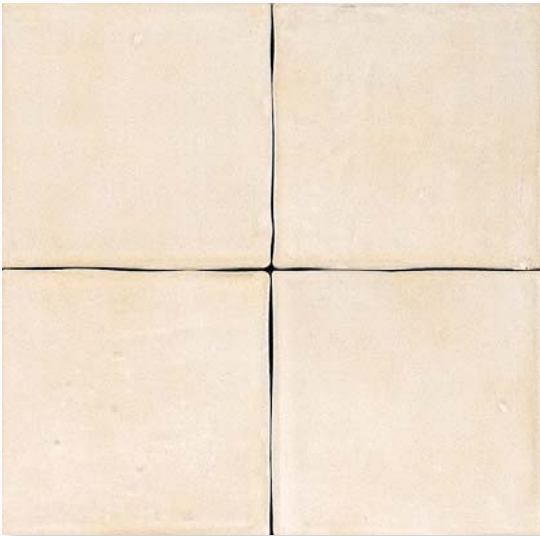

RÚSTICA

FORMATOS DE 13 X 13 PASTA ROJA
6 COLORES MATE Y 2 EN BRILLO.
REFLEJA LA ESENCIA DE LA TRADICIÓN
ARTESANA, CON UN LIGERO
CARÁCTER IRREGULAR EN LA SUPERFICIE
DE LA PIEZA.

SIZE 13X13 CM.
RED BODY CLAY.
6 MATT AND 2 GLOSSY COLOURS
SLIGHTLY UNEVEN SURFACES, ROUNDED
AND BEVELLED EDGES AND IMAGINATIVE
DESIGNS REFLECT THE ESSENCE OF THE
TILE ARTISAN TRADITION.

Rústica

Cenefas

ADRU3003
CENEFA RÚSTICA N.º 1 SATINADA 13 x 13 cm.

ADRU3006
CENEFA RÚSTICA N.º 2 SATINADA 13 x 13 cm.

ADRU3007
CENEFA RÚSTICA N.º 3 SATINADA 13 x 13 cm.

RÚSTICA

Rústica

Piezas Complementarias y Lisos

CATÁLOGO - CATALOGUE

ADRU5019
MOLDURA RÚSTICA PIEDRA 5 x 13 cm.

ADRU5011
MOLDURA RÚSTICA AZUL SATINADO 5 x 13 cm.

ADRU5009
LISTELO RÚSTICO PIEDRA 2 x 13 cm.

ADRU5001
LISTELO RÚSTICO AZUL SATINADO 2 x 13 cm.