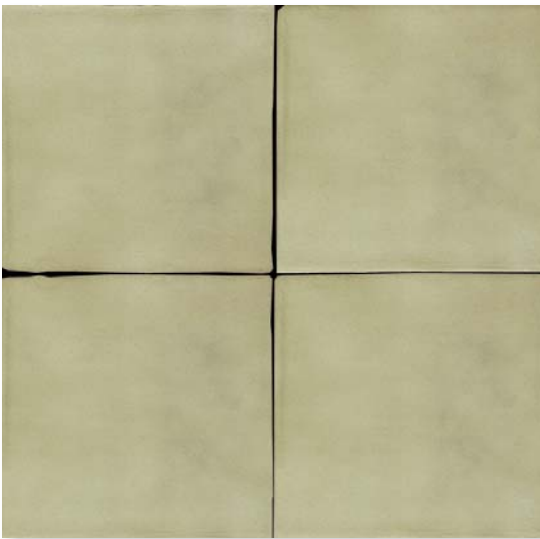

RÚSTICA

FORMATOS DE 13 X 13 PASTA ROJA
6 COLORES MATE Y 2 EN BRILLO.
REFLEJA LA ESENCIA DE LA TRADICIÓN
ARTESANA, CON UN LIGERO
CARÁCTER IRREGULAR EN LA SUPERFICIE
DE LA PIEZA.

SIZE 13X13 CM.
RED BODY CLAY.
6 MATT AND 2 GLOSSY COLOURS
SLIGHTLY UNEVEN SURFACES, ROUNDED
AND BEVELLED EDGES AND IMAGINATIVE
DESIGNS REFLECT THE ESSENCE OF THE
TILE ARTISAN TRADITION.

CATÁLOGO - CATALOGUE

ADRU5030
MOLDURA RÚSTICA VERDE SATINADO 5 x 13 cm.

ADRU5031
MOLDURA RÚSTICA BLANCO MATE 5 x 13 cm.

ADRU5032
LISTELO RÚSTICO VERDE SATINADO 2 x 13 cm.

ADRU5033
LISTELO RÚSTICO BLANCO MATE 2 x 13 cm.