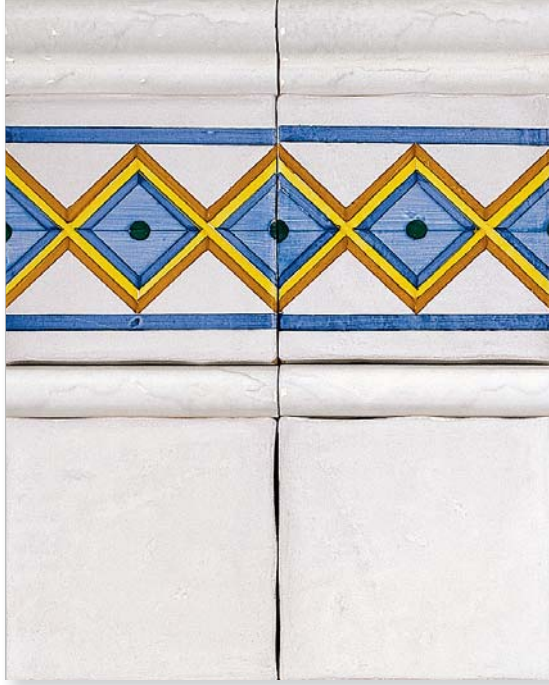

RÚSTICA

FORMATOS DE 13 X 13 PASTA ROJA
6 COLORES MATE Y 2 EN BRILLO.
REFLEJA LA ESENCIA DE LA TRADICIÓN
ARTESANA, CON UN LIGERO
CARÁCTER IRREGULAR EN LA SUPERFICIE
DE LA PIEZA.

SIZE 13X13 CM.
RED BODY CLAY.
6 MATT AND 2 GLOSSY COLOURS
SLIGHTLY UNEVEN SURFACES, ROUNDED
AND BEVELLED EDGES AND IMAGINATIVE
DESIGNS REFLECT THE ESSENCE OF THE
TILE ARTISAN TRADITION.

Rústica

Cenefas

ADRU3003
CENEFA RÚSTICA N.º 1 SATINADA 13 x 13 cm.

ADRU3006
CENEFA RÚSTICA N.º 2 SATINADA 13 x 13 cm.

ADRU3007
CENEFA RÚSTICA N.º 3 SATINADA 13 x 13 cm.

RÚSTICA

Rústica

Piezas Complementarias y Lisos

ADRU5004
LISTELO RÚSTICO COTTO 2 x 13 cm.

ADRU5008
LISTELO RÚSTICO OCRE SATINADO 2 x 13 cm.

ADRU1006
LISO RÚSTICO COTTO 13 x 13 cm.

ADRU1010
LISO RÚSTICO OCRE SATINADO 13 x 13 cm.

R Ú S T I C A

Rústica

Piezas Complementarias y Lisos

ADRU6004
DIBUJO DELFT N.º 3 C/CANTONERA
13 x 13 cm.

ADRU6005
DIBUJO DELFT N.º 4 C/CANTONERA
13 x 13 cm.

ADRU6001
CANTONERA DELFT 13 x 13 cm.

Rústica

Lisos, Cenefas y Piezas Complementarias

ADRU3001
CENEFA RÚSTICA N.º 1 BLANCO MALLORCA 13 x 13 cm.